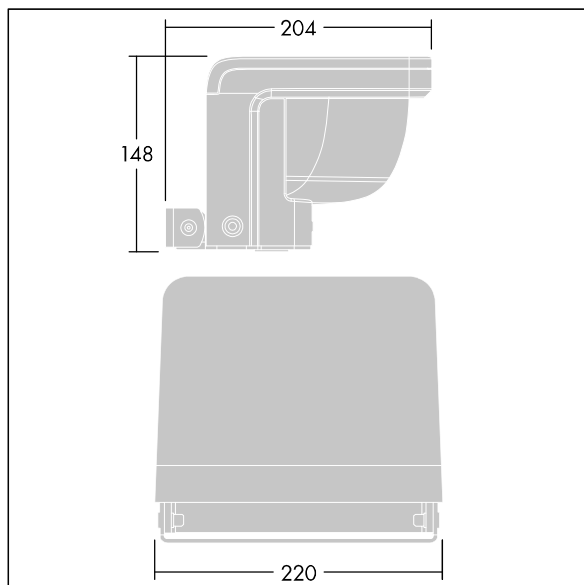

TLG_RAZA_M_L_MS F.wmf

Ce produit contient une source lumineuse de classe d'efficacité énergétique E.

Toutes les valeurs marquées d'un * sont des valeurs nominales. Thorn utilise des composants testés et éprouvés, en provenance des meilleurs fournisseurs. Dans certains cas isolés, il se peut qu'il y ait des pannes de nature technologique au niveau des LED individuels, pendant le cycle de vie nominal du produit. Les normes internationales fixent la tolérance du flux initial et de la charge associée à $\pm 10\%$. Sauf indication contraire, les valeurs sont applicables pour une température ambiante de 25 °C.

Les produits de Thorn Lighting sont perfectionnés en permanence. Nous nous réservons le droit d'apporter des modifications à nos produits sans autres publications.

© Thorn Lighting