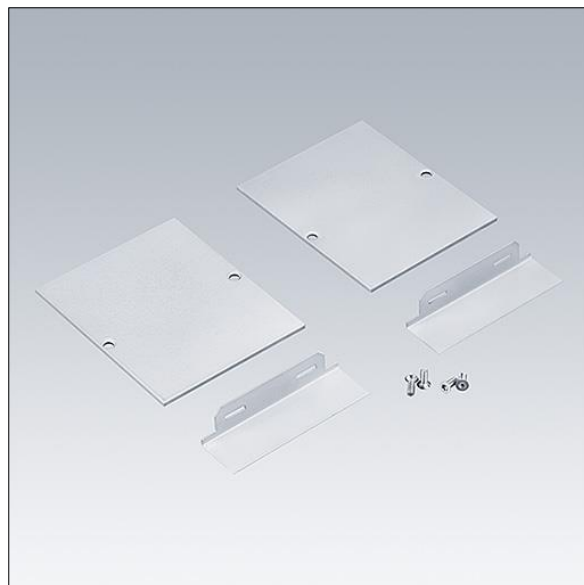

Equaline

96632067 EQL EC SET SRE L20

THORN

Equaline

Zaślepka końcowa z płytką maskującą 20mm dla konfiguracji EQL z bez ramki korytkiem poniżej 4 metrów w kolorze srebrny (2 sztuki).

TLG_EQUL_F_EC20SR.jpg

Wartości oznaczone gwiazdką (*) są wartościami znamionowymi. Jeżeli nie podano inaczej, wartości te obowiązują dla temperatury 25°C