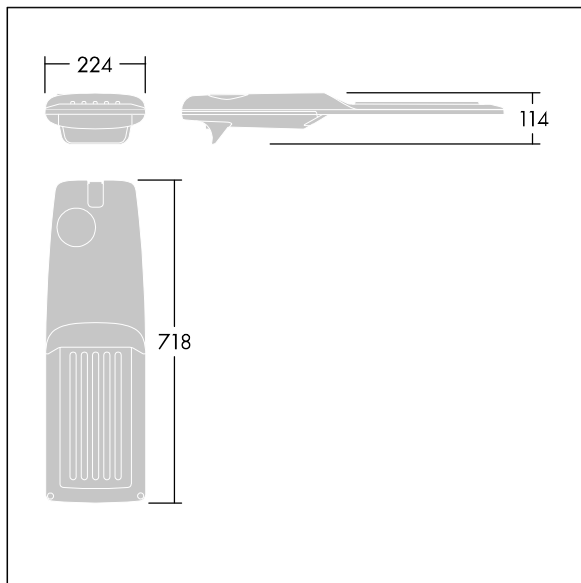

Isaro Pro

92904763 IP 60L50-740 SR M BS 3550 CL2 M60 ANT

THORN

Isaro Pro

Nowoczesna oprawa oświetlenia drogowego LED (średni) z 60 LED-ami zasilanymi prądem 500mA, z układem optycznym dla Rozsył drogowy przy naprzemiennym rozmieszczeniu opraw. Programowalna Sterownik LED. Klasa bezpieczeństwa II, klasa szczelności IP66, odporność mechaniczna IK09. Obudowa: aluminium (EN AC-44300) odlewane ciśnieniowo malowane proszkowo teksturowany antracytowy (zbliżony do RAL7043). Trzpień montażowy: aluminium (EN AC-44300) odlewane ciśnieniowo malowane proszkowo teksturowany antracytowy (zbliżony do RAL7043). Klosz o grubości 5 mm. Śruby mocujące: stal nierdzewna. Dostarczana z adapterem trzpienia montażowego Ø 60 mm, który można dostosować do montażu na szczycie słupa (nachylenie 0°/5°/10°/15°/20°) lub na wysięgniku (nachylenie -15°/-10°/-5°/0°/5°/10°/15°).. Wyposażona w obwód redukcji poboru mocy o 50%, który działa przez 3 godziny przed wirtualną północą i 5 godzin po niej. Można go wyłączyć podczas montażu za pomocą łatwo dostępnego wewnętrznego przełącznika.... wyposażone w LED 4000K. Ochrona przeciwprzepięciowa: 10 kV przed pojedynczym impulsem i 8 kV przed wieloma impulsami dla trybu wspólnego, 6 kV przed wieloma dla trybu różnicowego. Przy stałym systemie DALI, 6 kV przed wieloma impulsami dla trybów wspólnego i różnicowego.

TLG_ISRP_F_M_PDB_ANT.jpg

Wymiary: 718 x 224 x 114 mm

Moc opraw: 88,8 W

Strumień świetlny oprawy: 14303 lm

Skuteczność oprawy: 161 lm/W

Waga: 7,6 kg

Scx: 0.066 m²

TLG_ISRP_M_LD2.wmf