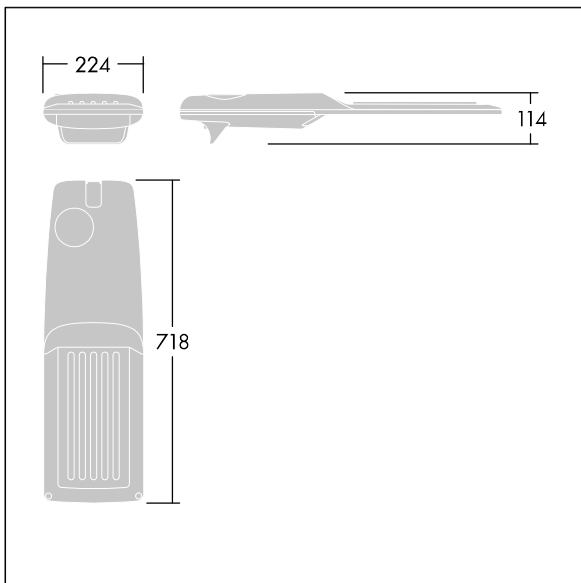

Isaro Pro

92904763 IP 60L50-740 SR M BS 3550 CL2 M60 ANT

THORN

Isaro Pro

Nowoczesna oprawa oświetlenia drogowego LED (średni) z 60 LED-ami zasilanymi prądem 500mA, z układem optycznym dla Rozsył drogowy przy naprzemiennym rozmieszczeniu opraw. Programowalna Sterownik LED. Klasa bezpieczeństwa II, klasa szczelności IP66, odporność mechaniczna IK09. Obudowa: aluminium (EN AC-44300) odlewane ciśnieniowo malowane proszkowo teksturowany antracytowy (zbliżony do RAL7043). Trzpień montażowy: aluminium (EN AC-44300) odlewane ciśnieniowo malowane proszkowo teksturowany antracytowy (zbliżony do RAL7043). Klosz o grubości 5 mm. Śruby mocujące: stal nierdzewna. Dostarczana z adapterem trzpienia montażowego Ø 60 mm, który można dostosować do montażu na szczycie słupa (nachylenie 0°/5°/10°/15°/20°) lub na wysięgniku (nachylenie -15°/-10°/-5°/0°/5°/10°/15°).. Wyposażona w obwód redukcji poboru mocy o 50%, który działa przez 3 godziny przed wirtualną północą i 5 godzin po niej. Można go wyłączyć podczas montażu za pomocą łatwo dostępnego wewnętrznego przełącznika.... wyposażone w LED 4000K. Ochrona przeciwprzebieciowa: 10 kV przed pojedynczym impulsem i 8 kV przed wieloma impulsami dla trybu wspólnego, 6 kV przed wieloma dla trybu różnicowego. Przy stałym systemie DALI, 6 kV przed wieloma impulsami dla trybów wspólnego i różnicowego.

TLG_ISRP_F_M_PDB_ANT.jpg

Wymiary: 718 x 224 x 114 mm

Moc opraw: 88,8 W

Strumień świetlny oprawy: 14303 lm

Skuteczność oprawy: 161 lm/W

Waga: 7,6 kg

Scx: 0.066 m²

TLG_ISRP_M_LD2.wmf