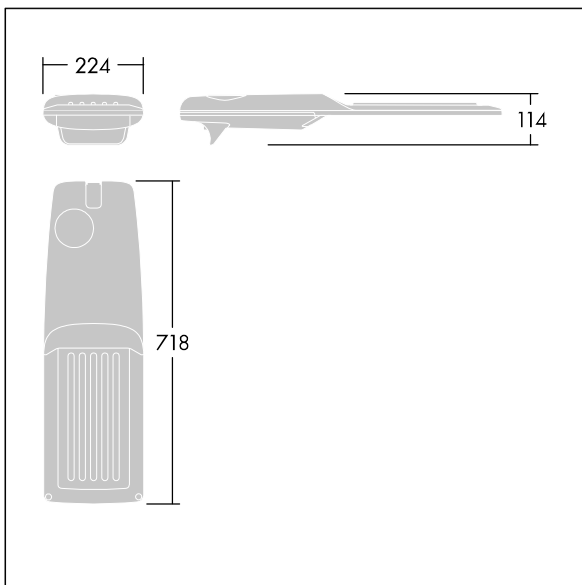

Isaro Pro

THORN

92904751 IP 60L35-740 SC M BS 3550 CL2 M60 ANT

Isaro Pro

Lanterne d'éclairage routier LED moderne (Medium) avec 60 LED alimentées en 350mA avec une optique Confort pour rue. Programmable Driver. Classe électrique II, IP66, IK09. Corps : aluminium (EN AC-44300) fonderie, thermopoudré gris anthracite 900 sablé texturé. Emmanchement : aluminium (EN AC-44300), fonderie thermopoudré texturé gris anthracite 900 sablé. Fermeture : verre ép. 5 mm. Visserie : Acier inox. Livré avec un adaptateur d'emmanchement Ø 60 mm qui convient pour montage top (inclinaison 0°/5°/10°/15°/20°) ou latéral (inclinaison -15°/-10°/-5°/0°/5°/10°/15°). Equipé d'un 50% circuit de réduction de puissance, qui entre en vigueur 3 heures avant et 5 heures après un minuit calculé. Il peut être désactivé à l'installation avec un interrupteur interne facilement accessible. Livré avec LED 4 000 K. Protection contre les surtensions : 10 kV en mode commun single pulse et 8 kV en mode commun multipulse; 6 kV en mode différentiel multipulse. Si un système DALI est connecté: 6 kV en mode mode commun et mode différentiel multipulse.

TLG_ISRP_F_M_PDB_ANT.jpg

Dimensions : 718 x 224 x 114 mm
Puissance du luminaire: 61,8 W
Flux lumineux du luminaire: 10662 lm
Efficacité lumineuse du luminaire: 173 lm/W
Poids : 7,6 kg
Scx : 0.066 m²

TLG_ISRP_M_LD2.wmf