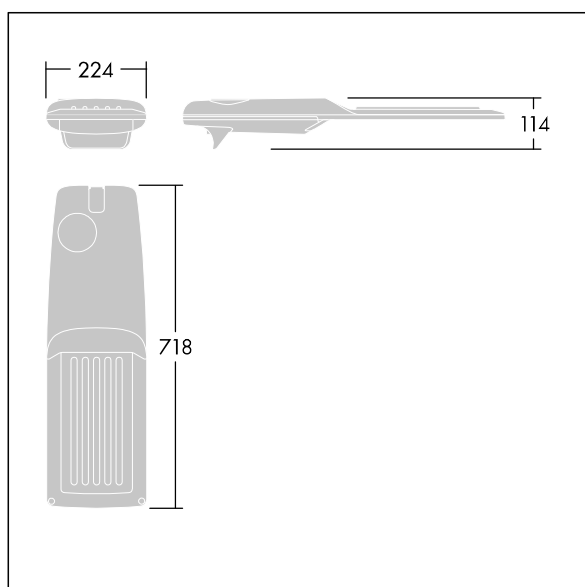

Isaro Pro

92904741 IP 60L35-740 RC M BS 3550 CL2 M60 ANT

THORN

Isaro Pro

Nowoczesna oprawa oświetlenia drogowego LED (średni) z 60 LED-ami zasilanymi prądem 350mA, z układem optycznym dla Komfortowy drogowy. Programowalna Sterownik LED. Klasa bezpieczeństwa II, klasa szczelności IP66, odporność mechaniczna IK09. Obudowa: aluminium (EN AC-44300) odlewane ciśnieniowo malowane proszkowo teksturowany antracytowy (zbliżony do RAL7043). Trzpień montażowy: aluminium (EN AC-44300) odlewane ciśnieniowo malowane proszkowo teksturowany antracytowy (zbliżony do RAL7043). Klosz: szkło o grubości 5 mm. Śruby mocujące: stal nierdzewna. Dostarczana z adapterem trzpienia montażowego Ø 60 mm, który można dostosować do montażu na szczycie słupa (nachylenie 0°/5°/10°/15°/20°) lub na wysięgniku (nachylenie -15°/-10°/-5°/0°/5°/10°/15°).. Wyposażona w obwód redukcji poboru mocy o 50%, który działa przez 3 godziny przed wirtualną północą i 5 godzin po niej. Można go wyłączyć podczas montażu za pomocą łatwo dostępnego wewnętrznego przełącznika.... wyposażone w LED 4000K. Ochrona przeciwprzepięciowa: 10 kV przed pojedynczym impulsem i 8 kV przed wieloma impulsami dla trybu wspólnego, 6 kV przed wieloma dla trybu różnicowego. Przy stałym systemie DALI, 6 kV przed wieloma impulsami dla trybów wspólnego i różnicowego.

TLG_ISRP_F_M_PDB_ANT.jpg

Wymiary: 718 x 224 x 114 mm
Moc opraw: 61,8 W
Strumień świetlny oprawy: 10698 lm
Skuteczność oprawy: 173 lm/W
Waga: 7,6 kg
Scx: 0.066 m²

TLG_ISRP_M_LD2.wmf

Ten produkt zawiera źródła światła o klasach energetycznych D, E.