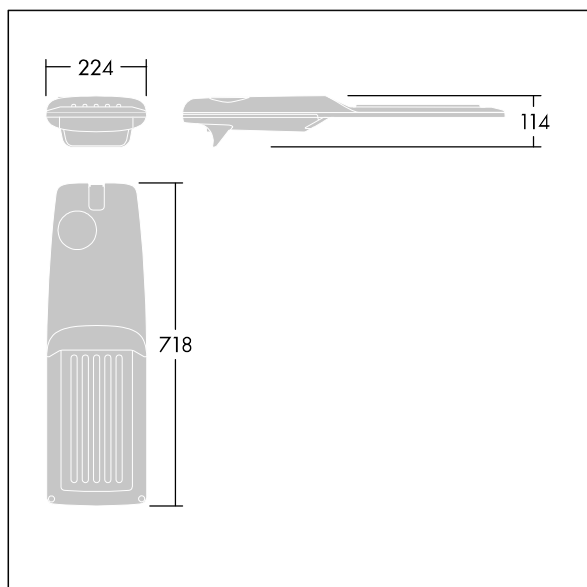

### Isaro Pro

Lanterne d'éclairage routier LED moderne (Medium) avec 48 LED alimentées en 500mA avec une optique Rue extra large. Programmable Driver. Classe électrique II, IP66, IK09. Corps : aluminium (EN AC-44300) fonderie, thermopoudré gris anthracite 900 sablé texturé. Emmanchement : aluminium (EN AC-44300), fonderie thermopoudré texturé gris anthracite 900 sablé. Fermeture : verre ép. 5 mm. Visserie : Acier inox. Livré avec un adaptateur d'emmanchement Ø 60 mm qui convient pour montage top (inclinaison 0°/5°/10°/15°/20°) ou latéral (inclinaison -15°/-10°/-5°/0°/5°/10°/15°). Equipé d'un 50% circuit de réduction de puissance, qui entre en vigueur 3 heures avant et 5 heures après un minuit calculé. Il peut être désactivé à l'installation avec un interrupteur interne facilement accessible. Livré avec LED 4 000 K. Protection contre les surtensions : 10 kV en mode commun single pulse et 8 kV en mode commun multipulse; 6 kV en mode différentiel multipulse. Si un système DALI est connecté: 6 kV en mode mode commun et mode différentiel multipulse.

TLG\_ISRP\_F\_M\_PDB\_ANT.jpg

Dimensions : 718 x 224 x 114 mm  
 Puissance du luminaire: 70,4 W  
 Flux lumineux du luminaire: 11264 lm  
 Efficacité lumineuse du luminaire: 160 lm/W  
 Poids : 7,4 kg  
 Scx : 0.066 m<sup>2</sup>