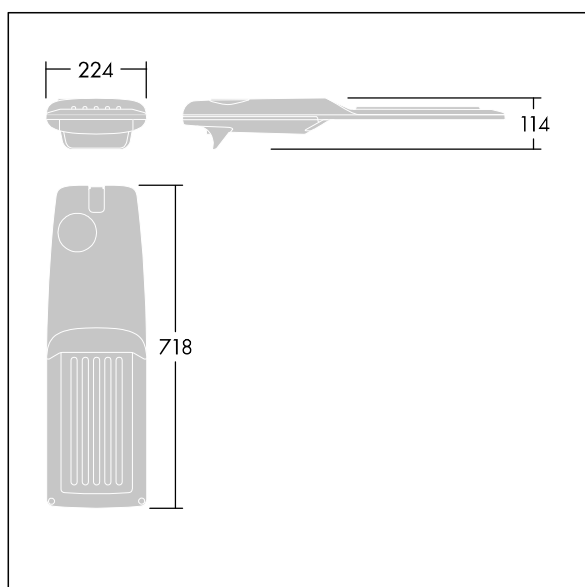

Isaro Pro

92904817 IP 72L70-740 WR M BS 3550 CL2 M60 ANT

THORN

Isaro Pro

Nowoczesna oprawa oświetlenia drogowego LED (średni) z 72 LED-ami zasilanymi prądem 700mA, z układem optycznym dla Dła szerokich dróg. Programowalna Sterownik LED. Klasa bezpieczeństwa II, klasa szczelności IP66, odporność mechaniczna IK09. Obudowa: aluminium (EN AC-44300) odlewane ciśnieniowo malowane proszkowo teksturowany antracytowy (zbliżony do RAL7043). Trzpień montażowy: aluminium (EN AC-44300) odlewane ciśnieniowo malowane proszkowo teksturowany antracytowy (zbliżony do RAL7043). Klosz: szkło o grubości 5 mm. Śruby mocujące: stal nierdzewna. Dostarczana z adapterem trzpienia montażowego Ø 60 mm, który można dostosować do montażu na szczycie słupa (nachylenie 0°/5°/10°/15°/20°) lub na wysięgniku (nachylenie -15°/-10°/-5°/0°/5°/10°/15°).. Wyposażona w obwód redukcji poboru mocy o 50%, który działa przez 3 godziny przed wirtualną północą i 5 godzin po niej. Można go wyłączyć podczas montażu za pomocą łatwo dostępnego wewnętrznego przełącznika.... wyposażone w LED 4000K. Ochrona przeciwprzepięciowa: 10 kV przed pojedynczym impulsem i 8 kV przed wieloma impulsami dla trybu wspólnego, 6 kV przed wieloma dla trybu różnicowego. Przy stałym systemie DALI, 6 kV przed wieloma impulsami dla trybów wspólnego i różnicowego.

TLG_ISRP_F_M_PDB_ANT.jpg

Wymiary: 718 x 224 x 114 mm
Moc opraw: 149,3 W
Strumień świetlny oprawy: 23213 lm
Skuteczność oprawy: 155 lm/W
Waga: 7,7 kg
Scx: 0.066 m²

TLG_ISRP_M_LD2.wmf

Ten produkt zawiera źródło światła o klasie efektywności energetycznej E.