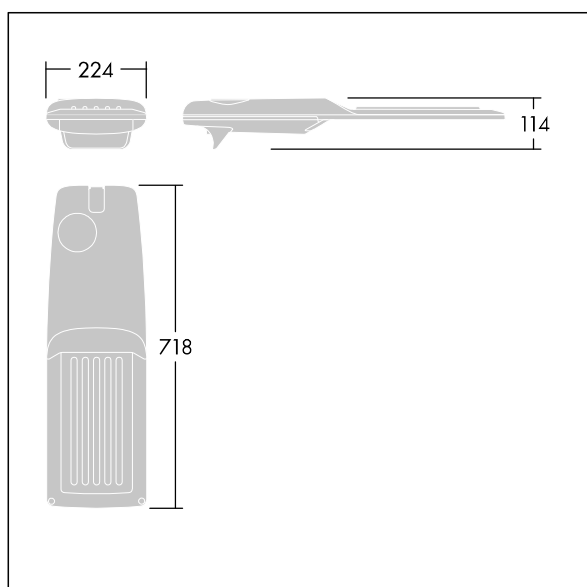

Isaro Pro

92904817 IP 72L70-740 WR M BS 3550 CL2 M60 ANT

THORN

Isaro Pro

Nowoczesna oprawa oświetlenia drogowego LED (średni) z 72 LED-ami zasilanymi prądem 700mA, z układem optycznym dla Dła szerokich dróg. Programowalna Sterownik LED. Klasa bezpieczeństwa II, klasa szczelności IP66, odporność mechaniczna IK09. Obudowa: aluminium (EN AC-44300) odlewane ciśnieniowo malowane proszkowo teksturowany antracytowy (zbliżony do RAL7043). Trzpień montażowy: aluminium (EN AC-44300) odlewane ciśnieniowo malowane proszkowo teksturowany antracytowy (zbliżony do RAL7043). Klosz: szkło o grubości 5 mm. Śruby mocujące: stal nierdzewna. Dostarczana z adapterem trzpienia montażowego Ø 60 mm, który można dostosować do montażu na szczycie słupa (nachylenie 0°/5°/10°/15°/20°) lub na wysięgniku (nachylenie -15°/-10°/-5°/0°/5°/10°/15°).. Wyposażona w obwód redukcji poboru mocy o 50%, który działa przez 3 godziny przed wirtualną północą i 5 godzin po niej. Można go wyłączyć podczas montażu za pomocą łatwo dostępnego wewnętrznego przełącznika.... wyposażone w LED 4000K. Ochrona przeciwprzepięciowa: 10 kV przed pojedynczym impulsem i 8 kV przed wieloma impulsami dla trybu wspólnego, 6 kV przed wieloma dla trybu różnicowego. Przy stałym systemie DALI, 6 kV przed wieloma impulsami dla trybów wspólnego i różnicowego.

TLG_ISRP_F_M_PDB_ANT.jpg

Wymiary: 718 x 224 x 114 mm
Moc opraw: 149,3 W
Strumień świetlny oprawy: 23213 lm
Skuteczność oprawy: 155 lm/W
Waga: 7,7 kg
Scx: 0.066 m²

TLG_ISRP_M_LD2.wmf

Ten produkt zawiera źródło światła o klasie efektywności energetycznej E.