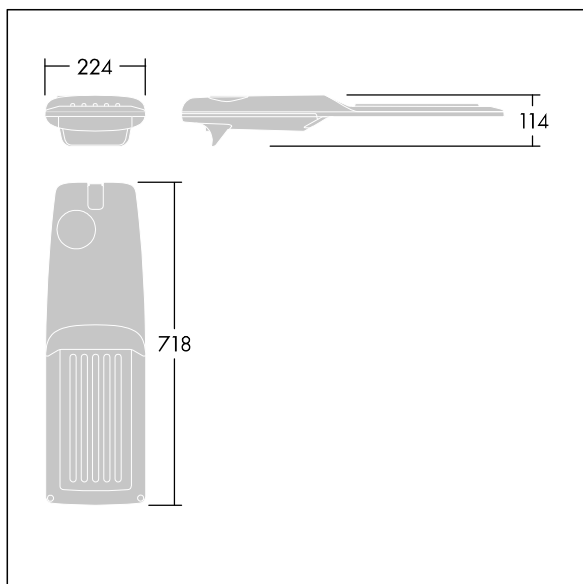

Isaro Pro

92904804 IP 72L70-740 ENR M BS 3550 CL2 M60 ANT

THORN

Isaro Pro

Nowoczesna oprawa oświetlenia drogowego LED (średni) z 72 LED-ami zasilanymi prądem 700mA, z układem optycznym dla Dła bardzo wąskich dróg. Programowalna Sterownik LED. Klasa bezpieczeństwa II, klasa szczelności IP66, odporność mechaniczna IK09. Obudowa: aluminium (EN AC-44300) odlewane ciśnieniowo malowane proszkowo teksturowany antracytowy (zbliżony do RAL7043). Trzpień montażowy: aluminium (EN AC-44300) odlewane ciśnieniowo malowane proszkowo teksturowany antracytowy (zbliżony do RAL7043). Klosz: szkło o grubości 5 mm. Śruby mocujące: stal nierdzewna. Dostarczana z adapterem trzpienia montażowego Ø 60 mm, który można dostosować do montażu na szczycie słupa (nachylenie 0°/5°/10°/15°/20°) lub na wysięgniku (nachylenie -15°/-10°/-5°/0°/5°/10°/15°).. Wyposażona w obwód redukcji poboru mocy o 50%, który działa przez 3 godziny przed wirtualną północą i 5 godzin po niej. Można go wyłączyć podczas montażu za pomocą łatwo dostępnego wewnętrznego przełącznika.... wyposażone w LED 4000K. Ochrona przeciwprzepięciowa: 10 kV przed pojedynczym impulsem i 8 kV przed wieloma impulsami dla trybu wspólnego, 6 kV przed wieloma dla trybu różnicowego. Przy stałym systemie DALI, 6 kV przed wieloma impulsami dla trybów wspólnego i różnicowego.

TLG_ISRP_F_M_PDB_ANT.jpg

Wymiary: 718 x 224 x 114 mm
Moc opraw: 149,3 W
Strumień świetlny oprawy: 22979 lm
Skuteczność oprawy: 154 lm/W
Waga: 7,7 kg
Scx: 0.066 m²

TLG_ISRP_M_LD2.wmf

Ten produkt zawiera źródło światła o klasie efektywności energetycznej E.