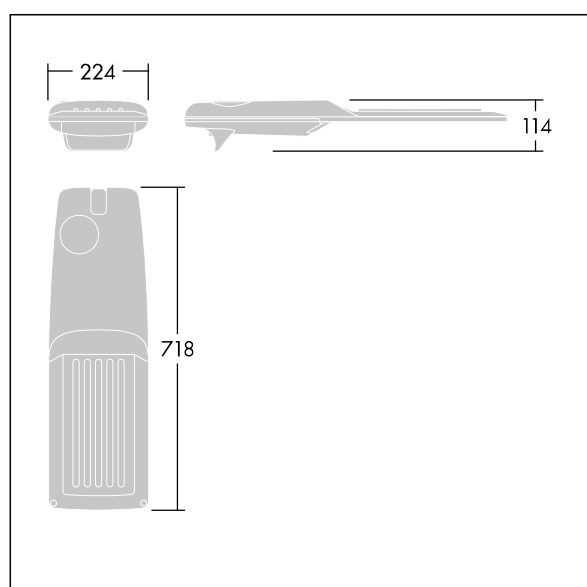

Isaro Pro

92904799 IP 72L50-740 EWS M BS 3550 CL2 M60 ANT

THORN

Isaro Pro

Nowoczesna oprawa oświetlenia drogowego LED (średni) z 72 LED-ami zasilanymi prądem 500mA, z układem optycznym dla Dła bardzo szerokich ulic. Programowalna Sterownik LED. Klasa bezpieczeństwa II, klasa szczelności IP66, odporność mechaniczna IK09. Obudowa: aluminium (EN AC-44300) odlewane ciśnieniowo malowane proszkowo teksturowany antracytowy (zbliżony do RAL7043). Trzpień montażowy: aluminium (EN AC-44300) odlewane ciśnieniowo malowane proszkowo teksturowany antracytowy (zbliżony do RAL7043). Klosz: szkło o grubości 5 mm. Śruby mocujące: stal nierdzewna. Dostarczana z adapterem trzpienia montażowego Ø 60 mm, który można dostosować do montażu na szczycie słupa (nachylenie 0°/5°/10°/15°/20°) lub na wysięgniku (nachylenie -15°/-10°/-5°/0°/5°/10°/15°).. Wyposażona w obwód redukcji poboru mocy o 50%, który działa przez 3 godziny przed wirtualną północą i 5 godzin po niej. Można go wyłączyć podczas montażu za pomocą łatwo dostępnego wewnętrznego przełącznika.... wyposażone w LED 4000K. Ochrona przeciwprzepięciowa: 10 kV przed pojedynczym impulsem i 8 kV przed wieloma impulsami dla trybu wspólnego, 6 kV przed wieloma dla trybu różnicowego. Przy stałym systemie DALI, 6 kV przed wieloma impulsami dla trybów wspólnego i różnicowego.

TLG_ISRP_F_M_PDB_ANT.jpg

Wymiary: 718 x 224 x 114 mm
Moc opraw: 106,1 W
Strumień świetlny oprawy: 16747 lm
Skuteczność oprawy: 158 lm/W
Waga: 7,7 kg
Scx: 0.066 m²

TLG_ISRP_M_LD2.wmf

Ten produkt zawiera źródło światła o klasie efektywności energetycznej E.