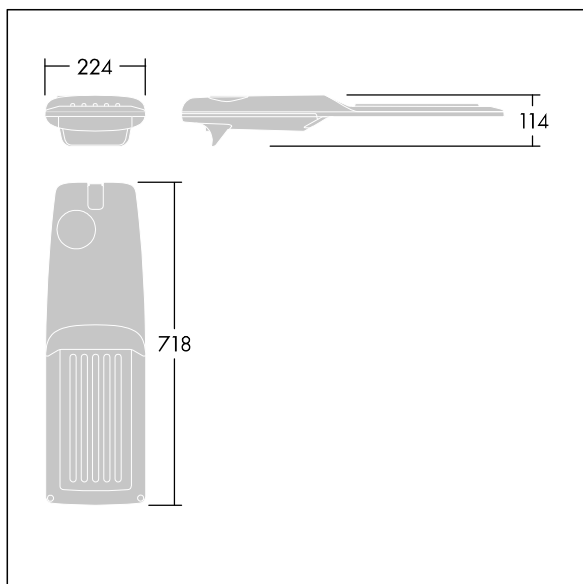

Isaro Pro

92904799 IP 72L50-740 EWS M BS 3550 CL2 M60 ANT

THORN

Isaro Pro

Nowoczesna oprawa oświetlenia drogowego LED (średni) z 72 LED-ami zasilanymi prądem 500mA, z układem optycznym dla Dła bardzo szerokich ulic. Programowalna Sterownik LED. Klasa bezpieczeństwa II, klasa szczelności IP66, odporność mechaniczna IK09. Obudowa: aluminium (EN AC-44300) odlewane ciśnieniowo malowane proszkowo teksturowany antracytowy (zbliżony do RAL7043). Trzpień montażowy: aluminium (EN AC-44300) odlewane ciśnieniowo malowane proszkowo teksturowany antracytowy (zbliżony do RAL7043). Klosz: szkło o grubości 5 mm. Śruby mocujące: stal nierdzewna. Dostarczana z adapterem trzpienia montażowego Ø 60 mm, który można dostosować do montażu na szczycie słupa (nachylenie 0°/5°/10°/15°/20°) lub na wysięgniku (nachylenie -15°/-10°/-5°/0°/5°/10°/15°).. Wyposażona w obwód redukcji poboru mocy o 50%, który działa przez 3 godziny przed wirtualną północą i 5 godzin po niej. Można go wyłączyć podczas montażu za pomocą łatwo dostępnego wewnętrznego przełącznika.... wyposażone w LED 4000K. Ochrona przeciwprzepięciowa: 10 kV przed pojedynczym impulsem i 8 kV przed wieloma impulsami dla trybu wspólnego, 6 kV przed wieloma dla trybu różnicowego. Przy stałym systemie DALI, 6 kV przed wieloma impulsami dla trybów wspólnego i różnicowego.

TLG_ISRP_F_M_PDB_ANT.jpg

Wymiary: 718 x 224 x 114 mm
Moc opraw: 106,1 W
Strumień świetlny oprawy: 16747 lm
Skuteczność oprawy: 158 lm/W
Waga: 7,7 kg
Scx: 0.066 m²

TLG_ISRP_M_LD2.wmf

Ten produkt zawiera źródło światła o klasie efektywności energetycznej E.