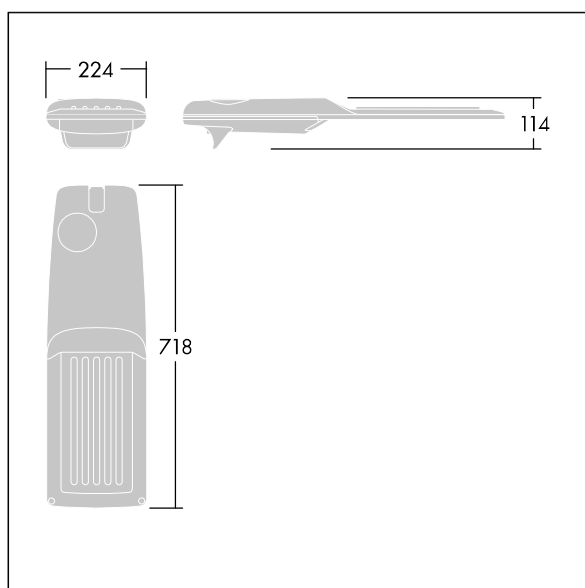

Isaro Pro

92904787 IP 72L35-740 EWC M BS 3550 CL2 M60 ANT

THORN

Isaro Pro

Nowoczesna oprawa oświetlenia drogowego LED (średni) z 72 LED-ami zasilanymi prądem 350mA, z układem optycznym dla Komfortowy dla bardzo szerokich ulic. Programowalna Sterownik LED. Klasa bezpieczeństwa II, klasa szczelności IP66, odporność mechaniczna IK09. Obudowa: aluminium (EN AC-44300) odlewane ciśnieniowo malowane proszkowo teksturowany antracytowy (zbliżony do RAL7043). Trzpień montażowy: aluminium (EN AC-44300) odlewane ciśnieniowo malowane proszkowo teksturowany antracytowy (zbliżony do RAL7043). Klosz: szkło o grubości 5 mm. Śruby mocujące: stal nierdzewna. Dostarczana z adapterem trzpienia montażowego Ø 60 mm, który można dostosować do montażu na szczycie słupa (nachylenie 0°/5°/10°/15°/20°) lub na wysięgniku (nachylenie -15°/-10°/-5°/0°/5°/10°/15°).. Wyposażona w obwód redukcji poboru mocy o 50%, który działa przez 3 godziny przed wirtualną północą i 5 godzin po niej. Można go wyłączyć podczas montażu za pomocą łatwo dostępnego wewnętrznego przełącznika.... wyposażone w LED 4000K. Ochrona przeciwprzebieciowa: 10 kV przed pojedynczym impulsem i 8 kV przed wieloma impulsami dla trybu wspólnego, 6 kV przed wieloma impulsami dla trybu różnicowego. Przy stałym systemie DALI, 6 kV przed wieloma impulsami dla trybów wspólnego i różnicowego.

TLG_ISRP_F_M_PDB_ANT.jpg

Wymiary: 718 x 224 x 114 mm

Moc opraw: 74,8 W

Strumień świetlny oprawy: 12467 lm

Skuteczność oprawy: 167 lm/W

Waga: 7,7 kg

Scx: 0.066 m²

TLG_ISRP_M_LD2.wmf