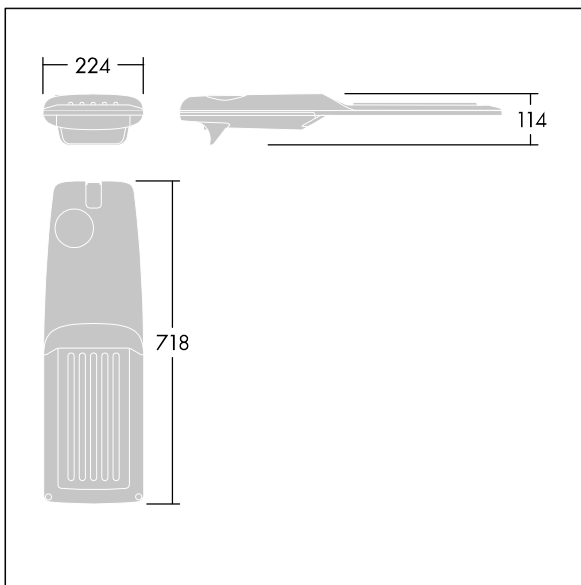

Isaro Pro

THORN

92904784 IP 72L35-740 EWR M BS 3550 CL2 M60 ANT

Isaro Pro

Lanterne d'éclairage routier LED moderne (Medium) avec 72 LED alimentées en 350mA avec une optique Route extra large. Programmable Driver. Classe électrique II, IP66, IK09. Corps : aluminium (EN AC-44300) fonderie, thermopoudré gris anthracite 900 sablé texturé. Emmanchement : aluminium (EN AC-44300), fonderie thermopoudré texturé gris anthracite 900 sablé. Fermeture : verre ép. 5 mm. Visserie : Acier inox. Livré avec un adaptateur d'emmanchement Ø 60 mm qui convient pour montage top (inclinaison 0°/5°/10°/15°/20°) ou latéral (inclinaison -15°/-10°/-5°/0°/5°/10°/15°). Equipé d'un 50% circuit de réduction de puissance, qui entre en vigueur 3 heures avant et 5 heures après un minuit calculé. Il peut être désactivé à l'installation avec un interrupteur interne facilement accessible. Livré avec LED 4 000 K. Protection contre les surtensions : 10 kV en mode commun single pulse et 8 kV en mode commun multipulse; 6 kV en mode différentiel multipulse. Si un système DALI est connecté: 6 kV en mode mode commun et mode différentiel multipulse.

TLG_ISRP_F_M_PDB_ANT.jpg

Dimensions : 718 x 224 x 114 mm
Puissance du luminaire: 74,8 W
Flux lumineux du luminaire: 12495 lm
Efficacité lumineuse du luminaire: 167 lm/W
Poids : 7,7 kg
Scx : 0.066 m²

TLG_ISRP_M_LD2.wmf