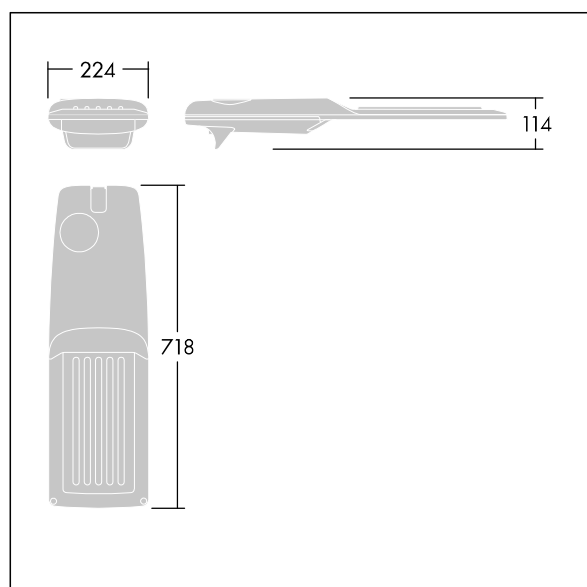

Isaro Pro

92904781 IP 72L35-740 RWT M BS 3550 CL2 M60 ANT

THORN

Isaro Pro

Nowoczesna oprawa oświetlenia drogowego LED (średni) z 72 LED-ami zasilanymi prądem 350mA, z układem optycznym dla mokrych dróg. Programowalna Sterownik LED. Klasa bezpieczeństwa II, klasa szczelności IP66, odporność mechaniczna IK09. Obudowa: aluminium (EN AC-44300) odlewane ciśnieniowo malowane proszkowo teksturowany antracytowy (zbliżony do RAL7043). Trzpień montażowy: aluminium (EN AC-44300) odlewane ciśnieniowo malowane proszkowo teksturowany antracytowy (zbliżony do RAL7043). Klosz: szkło o grubości 5 mm. Śruby mocujące: stal nierdzewna. Dostarczana z adapterem trzpienia montażowego Ø 60 mm, który można dostosować do montażu na szczycie słupa (nachylenie 0°/5°/10°/15°/20°) lub na wysięgniku (nachylenie -15°/-10°/-5°/0°/5°/10°/15°).. Wyposażona w obwód redukcji poboru mocy o 50%, który działa przez 3 godziny przed wirtualną północą i 5 godzin po niej. Można go wyłączyć podczas montażu za pomocą łatwo dostępnego wewnętrznego przełącznika.... wyposażone w LED 4000K. Ochrona przeciwprzepięciowa: 10 kV przed pojedynczym impulsem i 8 kV przed wieloma impulsami dla trybu wspólnego, 6 kV przed wieloma dla trybu różnicowego. Przy stałym systemie DALI, 6 kV przed wieloma impulsami dla trybów wspólnego i różnicowego.

TLG_ISRP_F_M_PDB_ANT.jpg

Wymiary: 718 x 224 x 114 mm
Moc opraw: 74,8 W
Strumień świetlny oprawy: 12967 lm
Skuteczność oprawy: 173 lm/W
Waga: 7,7 kg
Scx: 0.066 m²

TLG_ISRP_M_LD2.wmf

Ten produkt zawiera źródło światła o klasie efektywności energetycznej E.