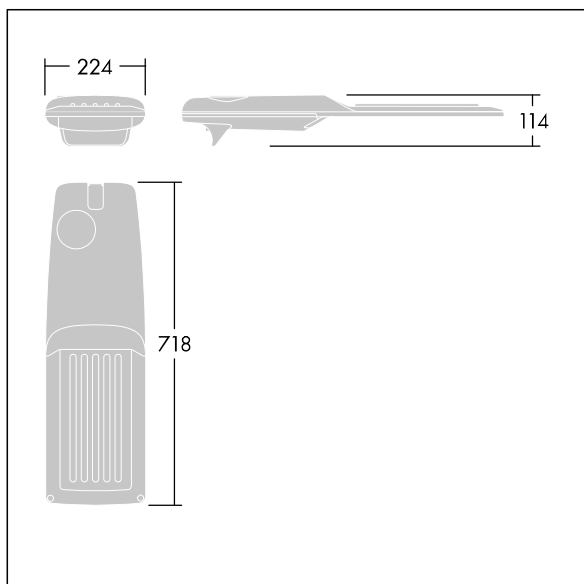

## Isaro Pro

Nowoczesna oprawa oświetlenia drogowego LED (średni) z 72 LED-ami zasilanymi prądem 350mA, z układem optycznym dla mokrych dróg. Programowalna Sterownik LED. Klasa bezpieczeństwa II, klasa szczelności IP66, odporność mechaniczna IK09. Obudowa: aluminium (EN AC-44300) odlewane ciśnieniowo malowane proszkowo teksturowany antracytowy (zbliżony do RAL7043). Trzpień montażowy: aluminium (EN AC-44300) odlewane ciśnieniowo malowane proszkowo teksturowany antracytowy (zbliżony do RAL7043). Klosz: szkło o grubości 5 mm. Śruby mocujące: stal nierdzewna. Dostarczana z adapterem trzpienia montażowego Ø 60 mm, który można dostosować do montażu na szczycie słupa (nachylenie 0°/5°/10°/15°/20°) lub na wysięgniku (nachylenie -15°/-10°/-5°/0°/5°/10°/15°).. Wyposażona w obwód redukcji poboru mocy o 50%, który działa przez 3 godziny przed wirtualną północą i 5 godzin po niej. Można go wyłączyć podczas montażu za pomocą łatwo dostępnego wewnętrznego przełącznika.... wyposażone w LED 4000K. Ochrona przeciwprzepięciowa: 10 kV przed pojedynczym impulsem i 8 kV przed wieloma impulsami dla trybu wspólnego, 6 kV przed wieloma dla trybu różnicowego. Przy stałym systemie DALI, 6 kV przed wieloma impulsami dla trybów wspólnego i różnicowego.

TLG\_ISRP\_F\_M\_PDB\_ANT.jpg

Wymiary: 718 x 224 x 114 mm  
Moc opraw: 74,8 W  
Strumień świetlny oprawy: 12967 lm  
Skuteczność oprawy: 173 lm/W  
Waga: 7,7 kg  
Scx: 0.066 m<sup>2</sup>

TLG\_ISRP\_M\_LD2.wmf