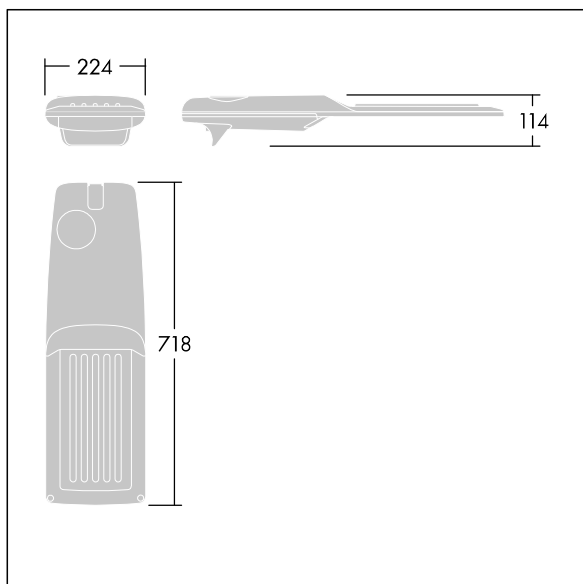

Isaro Pro

92904778 IP 60L70-740 SC M BS 3550 CL2 M60 ANT

THORN

Isaro Pro

Nowoczesna oprawa oświetlenia drogowego LED (średni) z 60 LED-ami zasilanymi prądem 700mA, z układem optycznym dla Komfortowy uliczny. Programowalna Sterownik LED. Klasa bezpieczeństwa II, klasa szczelności IP66, odporność mechaniczna IK09. Obudowa: aluminium (EN AC-44300) odlewane ciśnieniowo malowane proszkowo teksturowany antracytowy (zbliżony do RAL7043). Trzpień montażowy: aluminium (EN AC-44300) odlewane ciśnieniowo malowane proszkowo teksturowany antracytowy (zbliżony do RAL7043). Klosz: szkło o grubości 5 mm. Śruby mocujące: stal nierdzewna. Dostarczana z adapterem trzpienia montażowego Ø 60 mm, który można dostosować do montażu na szczycie słupa (nachylenie 0°/5°/10°/15°/20°) lub na wysięgniku (nachylenie -15°/-10°/-5°/0°/5°/10°/15°).. Wyposażona w obwód redukcji poboru mocy o 50%, który działa przez 3 godziny przed wirtualną północą i 5 godzin po niej. Można go wyłączyć podczas montażu za pomocą łatwo dostępnego wewnętrznego przełącznika.... wyposażone w LED 4000K. Ochrona przeciwprzepięciowa: 10 kV przed pojedynczym impulsem i 8 kV przed wieloma impulsami dla trybu wspólnego, 6 kV przed wieloma dla trybu różnicowego. Przy stałym systemie DALI, 6 kV przed wieloma impulsami dla trybów wspólnego i różnicowego.

TLG_ISRP_F_M_PDB_ANT.jpg

Wymiary: 718 x 224 x 114 mm
Moc opraw: 125,2 W
Strumień świetlny oprawy: 19521 lm
Skuteczność oprawy: 156 lm/W
Waga: 7,6 kg
Scx: 0.066 m²

TLG_ISRP_M_LD2.wmf

Ten produkt zawiera źródła światła o klasach energetycznych D, E.