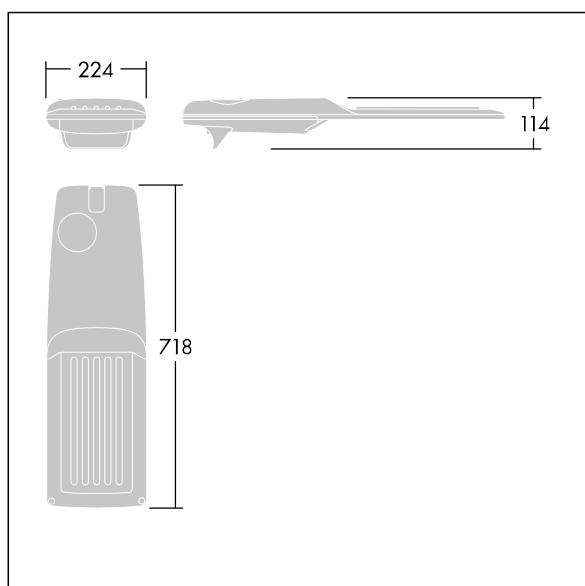

Isaro Pro

92904776 IP 60L70-740 SR M BS 3550 CL2 M60 ANT

THORN

Isaro Pro

Nowoczesna oprawa oświetlenia drogowego LED (średni) z 60 LED-ami zasilanymi prądem 700mA, z układem optycznym dla Rozsył drogowy przy naprzemiennym rozmieszczeniu opraw. Programowalna Sterownik LED. Klasa bezpieczeństwa II, klasa szczelności IP66, odporność mechaniczna IK09. Obudowa: aluminium (EN AC-44300) odlewane ciśnieniowo malowane proszkowo teksturowany antracytowy (zbliżony do RAL7043). Trzpień montażowy: aluminium (EN AC-44300) odlewane ciśnieniowo malowane proszkowo teksturowany antracytowy (zbliżony do RAL7043). Klosz o grubości 5 mm. Śruby mocujące: stal nierdzewna. Dostarczana z adapterem trzpienia montażowego Ø 60 mm, który można dostosować do montażu na szczycie słupa (nachylenie 0°/5°/10°/15°/20°) lub na wysięgniku (nachylenie -15°/-10°/-5°/0°/5°/10°/15°).. Wyposażona w obwód redukcji poboru mocy o 50%, który działa przez 3 godziny przed wirtualną północą i 5 godzin po niej. Można go wyłączyć podczas montażu za pomocą łatwo dostępnego wewnętrznego przełącznika.... wyposażone w LED 4000K. Ochrona przeciwprzepięciowa: 10 kV przed pojedynczym impulsem i 8 kV przed wieloma impulsami dla trybu wspólnego, 6 kV przed wieloma dla trybu różnicowego. Przy stałym systemie DALI, 6 kV przed wieloma impulsami dla trybów wspólnego i różnicowego.

TLG_ISRP_F_M_PDB_ANT.jpg

Wymiary: 718 x 224 x 114 mm

Moc opraw: 125,2 W

Strumień świetlny oprawy: 19083 lm

Skuteczność oprawy: 152 lm/W

Waga: 7,6 kg

Scx: 0.066 m²

TLG_ISRP_M_LD2.wmf