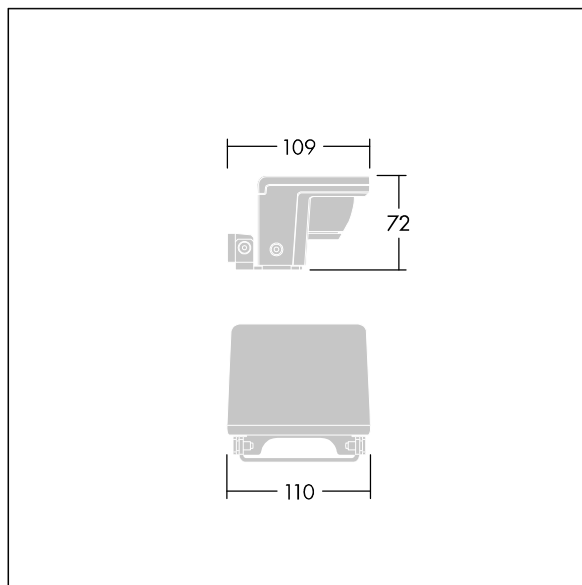

Zasilacz wersji S może obsługiwać do trzech opraw.
Wariant MSF z regulowanym nachyleniem do $\pm 15^\circ$.
Wariant MWA do montażu płasko na ścianie.
Ochrona przeciwprzepięciowa do 6 kV jako standard.
Okablowanie fabryczne o długości 2 m.

Wymiary: Wymiary: 109 x 110 x 72 mm
Moc całkowita: Moc opraw: 6 W
Strumień świetlny oprawy: Strumień świetlny oprawy: 350 lm
Skuteczność świetlna: Skuteczność oprawy: 58 lm/W
Waga: waga: 1,28 kg

TLG_RAZA_F_S_MS_F_PDB.jpg