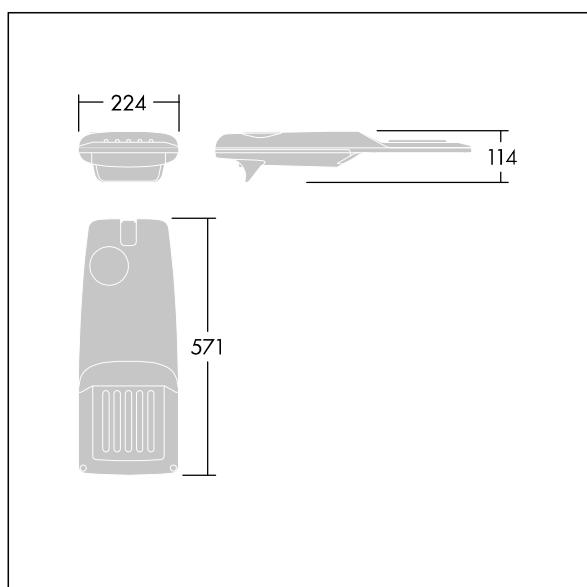

Isaro Pro

96276042 IP 36L85-740 NR M BS 3550 CL2 M60 ANT

THORN

Isaro Pro

Nowoczesna oprawa oświetlenia drogowego LED (mały) z 36 LED-ami zasilanymi prądem 850mA, z układem optycznym dla wąskich dróg. Programowalna Sterownik LED. Klasa bezpieczeństwa II, klasa szczelności IP66, odporność mechaniczna IK09. Obudowa: aluminium (EN AC-44300) odlewane ciśnieniowo malowane proszkowo teksturowany antracytowy (zbliżony do RAL7043). Trzpień montażowy: aluminium (EN AC-44300) odlewane ciśnieniowo malowane proszkowo teksturowany antracytowy (zbliżony do RAL7043). Klosz: szkło o grubości 5 mm. Śruby mocujące: stal nierdzewna. Dostarczana z adapterem trzpienia montażowego Ø 60 mm, który można dostosować do montażu na szczycie słupa (nachylenie 0°/5°/10°/15°/20°) lub na wysięgniku (nachylenie -15°/-10°/-5°/0°/5°/10°/15°).. Wyposażona w obwód redukcji poboru mocy o 50%, który działa przez 3 godziny przed wirtualną północą i 5 godzin po niej. Można go wyłączyć podczas montażu za pomocą łatwo dostępnego wewnętrznego przełącznika.... wyposażone w LED 4000K. Ochrona przeciwprzepięciowa: 10 kV przed pojedynczym impulsem i 8 kV przed wieloma impulsami dla trybu wspólnego, 6 kV przed wieloma dla trybu różnicowego. Przy stałym systemie DALI, 6 kV przed wieloma impulsami dla trybów wspólnego i różnicowego.

TLG_ISRP_F_PDB_ANT.jpg

Wymiary: 571 x 224 x 114 mm

Moc opraw: 93,6 W

Strumień świetlny oprawy: 13685 lm

Skuteczność oprawy: 146 lm/W

Waga: 5,9 kg

Scx: 0.054 m²

TLG_ISRP_M_LD1.wmf