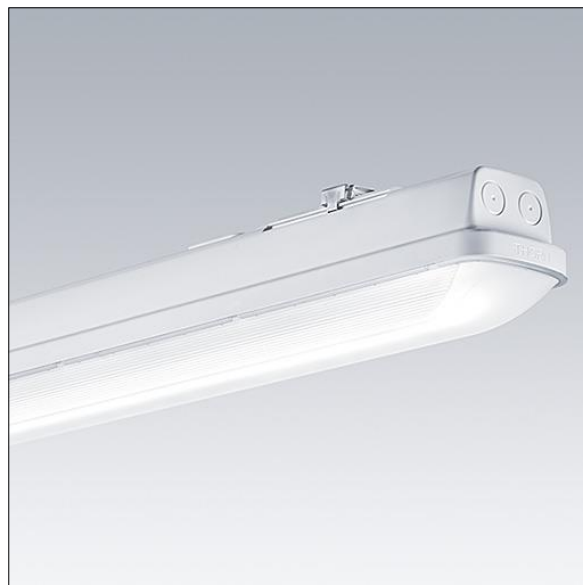

## Aquaforce Pro

Oprawa LED o klasie szczelności IP66 zapewniającej ochronę przed wnikaniem kurzu i wilgoci. Elektroniczny, Układ zapłonowy nieściemniający. Z szerokostrumieniowy rozsyłem światła. Klasa bezpieczeństwa I. Obudowa: szary RAL 7035 poliwęglan. Klosz: opalowy poliwęglan o wysokiej przepuszczalności światła i strukturze pryzmatycznej. Opatentowany mechanizm zatrzaskowy EasyClick do montażu klosza bez zacisków. Nadaje się do montażu na powierzchni i zwieszanego. Wersje napowierzchniowe dostarczane z uchwytem do szybkiego montażu. Można ją instalować na ścianie lub suficie (pionowo i poziomo). Zestawy do montażu na zawieszonym, łańcuchowym lub na linie nośnej dostępne jako wyposażenie dodatkowe. Nadaje się do okablowania przelotowego przewodem H05VV lub NYM (znamionowe natężenie prądu 10 A)... temperatura otoczenia: -20°C do +30°C. Oprawa dostarczana z wyposażeniem w LED 4000K..

Wymiary: Wymiary: 1600 x 92 x 90 mm

Moc całkowita: Moc opraw: 52,3 W

Strumień świetlny oprawy: Strumień świetlny oprawy: 7670 lm

Skuteczność świetlna oprawy: Skuteczność oprawy: 147 lm/W

Waga: waga: 2,5 kg