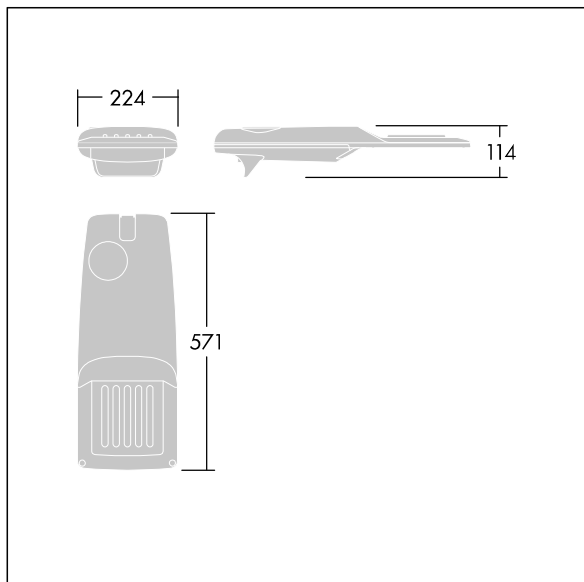

Isaro Pro

96275948 IP 24L50-740 WR M BS 3550 CL2 M60 ANT

THORN

Isaro Pro

Nowoczesna oprawa oświetlenia drogowego LED (mały) z 24 LED-ami zasilanymi prądem 500mA, z układem optycznym dla Dła szerokich dróg. Programowalna Sterownik LED. Klasa bezpieczeństwa II, klasa szczelności IP66, odporność mechaniczna IK09. Obudowa: aluminium (EN AC-44300) odlewane ciśnieniowo malowane proszkowo teksturowany antracytowy (zbliżony do RAL7043). Trzpień montażowy: aluminium (EN AC-44300) odlewane ciśnieniowo malowane proszkowo antracytowy (zbliżony do RAL7043). Klosz: szkło o grubości 5 mm. Śruby mocujące: stal nierdzewna. Dostarczana z adapterem trzpienia montażowego Ø 60 mm, który można dostosować do montażu na szczycie słupa (nachylenie 0°/5°/10°/15°/20°) lub na wysięgniku (nachylenie -15°/-10°/-5°/0°/5°/10°/15°).. Wyposażona w obwód redukcji poboru mocy o 50%, który działa przez 3 godziny przed wirtualną północą i 5 godzin po niej. Można go wyłączyć podczas montażu za pomocą łatwo dostępnego wewnętrznego przełącznika.... wyposażone w LED 4000K. Ochrona przeciwprzebiecowa: 10 kV przed pojedynczym impulsem i 8 kV przed wieloma impulsami dla trybu wspólnego, 6 kV przed wieloma dla trybu różnicowego. Przy stałym systemie DALI, 6 kV przed wieloma impulsami dla trybów wspólnego i różnicowego.

TLG_ISRP_F_PDB_ANT.jpg

Wymiary: 571 x 224 x 114 mm

Moc opraw: 36,1 W

Strumień świetlny oprawy: 5905 lm

Skuteczność oprawy: 164 lm/W

Waga: 5,53 kg

Scx: 0.05 m²

TLG_ISRP_M_LD1.wmf