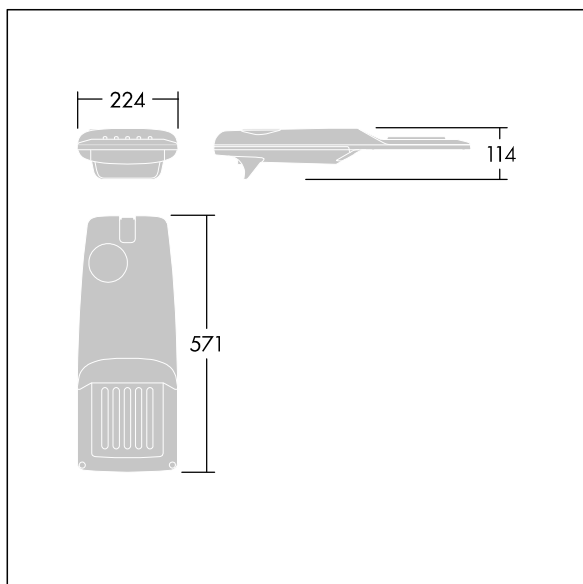

Isaro Pro

96275948 IP 24L50-740 WR M BS 3550 CL2 M60 ANT

THORN

Isaro Pro

Nowoczesna oprawa oświetlenia drogowego LED (mały) z 24 LED-ami zasilanymi prądem 500mA, z układem optycznym dla Dła szerokich dróg. Programowalna Sterownik LED. Klasa bezpieczeństwa II, klasa szczelności IP66, odporność mechaniczna IK09. Obudowa: aluminium (EN AC-44300) odlewane ciśnieniowo malowane proszkowo teksturowany antracytowy (zbliżony do RAL7043). Trzpień montażowy: aluminium (EN AC-44300) odlewane ciśnieniowo malowane proszkowo antracytowy (zbliżony do RAL7043). Klosz: szkło o grubości 5 mm. Śruby mocujące: stal nierdzewna. Dostarczana z adapterem trzpienia montażowego Ø 60 mm, który można dostosować do montażu na szczycie słupa (nachylenie 0°/5°/10°/15°/20°) lub na wysięgniku (nachylenie -15°/-10°/-5°/0°/5°/10°/15°).. Wyposażona w obwód redukcji poboru mocy o 50%, który działa przez 3 godziny przed wirtualną północą i 5 godzin po niej. Można go wyłączyć podczas montażu za pomocą łatwo dostępnego wewnętrznego przełącznika.... wyposażone w LED 4000K. Ochrona przeciwprzebiecowa: 10 kV przed pojedynczym impulsem i 8 kV przed wieloma impulsami dla trybu wspólnego, 6 kV przed wieloma dla trybu różnicowego. Przy stałym systemie DALI, 6 kV przed wieloma impulsami dla trybów wspólnego i różnicowego.

TLG_ISRP_F_PDB_ANT.jpg

Wymiary: 571 x 224 x 114 mm
Moc opraw: 36,1 W
Strumień świetlny oprawy: 5905 lm
Skuteczność oprawy: 164 lm/W
Waga: 5,53 kg
Scx: 0.05 m²

TLG_ISRP_M_LD1.wmf

Ten produkt zawiera źródło światła o klasie efektywności energetycznej D.