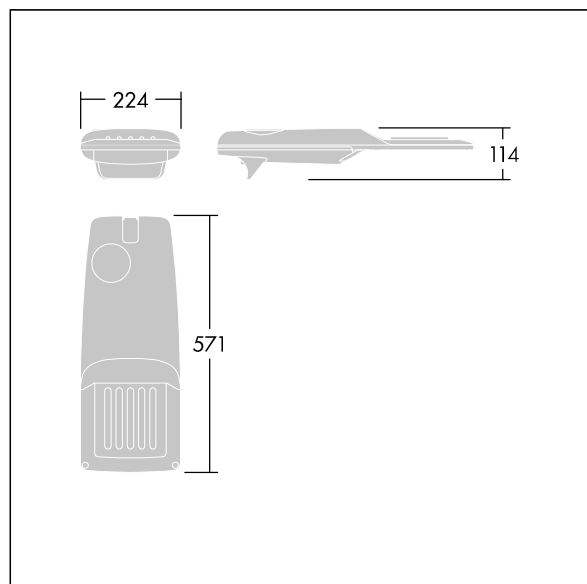

Isaro Pro

Nowoczesna oprawa oświetlenia drogowego LED (mały) z 24 LED-ami zasilanymi prądem 700mA, z układem optycznym dla Dła bardzo szerokich dróg. Programowalna Sterownik LED. Klasa bezpieczeństwa II, klasa szczelności IP66, odporność mechaniczna IK09. Obudowa: aluminium (EN AC-44300) odlewane ciśnieniowo malowane proszkowo teksturowany antracytowy (zbliżony do RAL7043). Trzpień montażowy: aluminium (EN AC-44300) odlewane ciśnieniowo malowane proszkowo antracytowy (zbliżony do RAL7043). Klosz: szkło o grubości 5 mm. Śruby mocujące: stal nierdzewna. Dostarczana z adapterem trzpienia montażowego Ø 60 mm przygotowanym do montażu na szczycie słupa z nachyleniem 5°.. Wyposażona w obwód redukcji poboru mocy o 50%, który działa przez 3 godziny przed wirtualną północą i 5 godzin po niej. Można go wyłączyć podczas montażu za pomocą łatwo dostępnego wewnętrznego przełącznika.. Okablowanie fabryczne o długości 8 m... wyposażone w LED 4000K. Ochrona przeciwprzebieciowa: 10 kV przed pojedynczym impulsem i 8 kV przed wieloma impulsami dla trybu wspólnego, 6 kV przed wieloma dla trybu różnicowego. Przy stałym systemie DALI, 6 kV przed wieloma impulsami dla trybów wspólnego i różnicowego.

TLG_ISRP_F_PDB_ANT.jpg

Wymiary: 571 x 224 x 114 mm
 Moc opraw: 51,1 W
 Strumień świetlny oprawy: 7751 lm
 Skuteczność oprawy: 152 lm/W
 Waga: 6,49 kg
 Scx: 0.05 m²

TLG_ISRP_M_LD1.wmf

Ten produkt zawiera źródło światła o klasie efektywności energetycznej D.