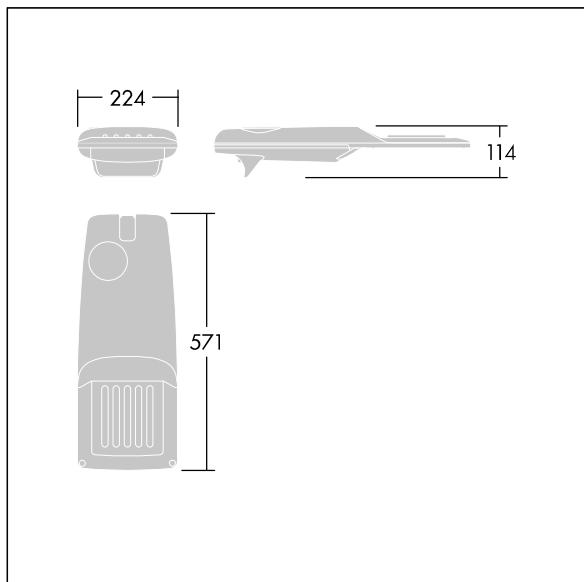

Isaro Pro

THORN

96275985 IP 24L35-740 EWR M BS 3550 CL2 T60F ->

Isaro Pro

Nowoczesna oprawa oświetlenia drogowego LED (mały) z 24 LED-ami zasilanymi prądem 350mA, z układem optycznym dla Dła bardzo szerokich dróg. Programowalna Sterownik LED. Klasa bezpieczeństwa II, klasa szczelności IP66, odporność mechaniczna IK09. Obudowa: aluminium (EN AC-44300) odlewane ciśnieniowo malowane proszkowo teksturowany antracytowy (zbliżony do RAL7043). Trzpień montażowy: aluminium (EN AC-44300) odlewane ciśnieniowo malowane proszkowo antracytowy (zbliżony do RAL7043). Klosz: szkło o grubości 5 mm. Śruby mocujące: stal nierdzewna. Dostarczana z adapterem trzpienia montażowego Ø 60 mm przygotowanym do montażu na szczycie słupa z nachyleniem 5°.. Wyposażona w obwód redukcji poboru mocy o 50%, który działa przez 3 godziny przed wirtualną północą i 5 godzin po niej. Można go wyłączyć podczas montażu za pomocą łatwo dostępnego wewnętrznego przełącznika.. Okablowanie fabryczne o długości 8 m... wyposażone w LED 4000K. Ochrona przeciwprzebieciowa: 10 kV przed pojedynczym impulsem i 8 kV przed wieloma impulsami dla trybu wspólnego, 6 kV przed wieloma dla trybu różnicowego. Przy stałym systemie DALI, 6 kV przed wieloma impulsami dla trybów wspólnego i różnicowego.

TLG_ISRP_F_PDB_ANT.jpg

Wymiary: 571 x 224 x 114 mm

Moc opraw: 25,7 W

Strumień świetlny oprawy: 4197 lm

Skuteczność oprawy: 163 lm/W

Waga: 6,49 kg

Scx: 0.05 m²

TLG_ISRP_M_LD1.wmf