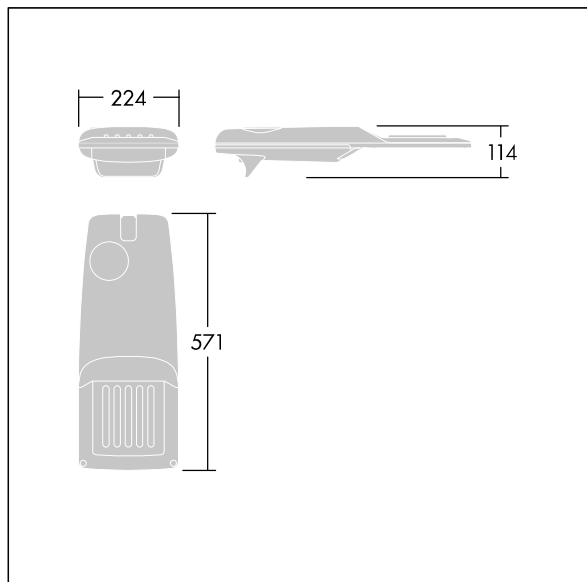

Isaro Pro

THORN

96275979 IP 24L70-740 WR M BS 3550 CL2 T60F ->

Isaro Pro

Nowoczesna oprawa oświetlenia drogowego LED (mały) z 24 LED-ami zasilanymi prądem 700mA, z układem optycznym dla Dła szerokich dróg. Programowalna Sterownik LED. Klasa bezpieczeństwa II, klasa szczelności IP66, odporność mechaniczna IK09. Obudowa: aluminium (EN AC-44300) odlewane ciśnieniowo malowane proszkowo teksturowany antracytowy (zbliżony do RAL7043). Trzpień montażowy: aluminium (EN AC-44300) odlewane ciśnieniowo malowane proszkowo antracytowy (zbliżony do RAL7043). Klosz: szkło o grubości 5 mm. Śruby mocujące: stal nierdzewna. Montaż na wysięgniku na trzpieniu \varnothing 60 mm, nachylenie 0°, regulowane w zakresie od 0° do -20°. Wyposażona w obwód redukcji poboru mocy o 50%, który działa przez 3 godziny przed wirtualną północą i 5 godzin po niej. Można go wyłączyć podczas montażu za pomocą łatwo dostępnego wewnętrznego przełącznika.. Okablowanie fabryczne o długości 8 m... wyposażone w LED 4000K. Ochrona przeciwprzepięciowa: 10 kV przed pojedynczym impulsem i 8 kV przed wieloma impulsami dla trybu wspólnego, 6 kV przed wieloma dla trybu różnicowego. Przy stałym systemie DALI, 6 kV przed wieloma impulsami dla trybów wspólnego i różnicowego.

TLG_ISRP_F_PDB_ANT.jpg

Wymiary: 571 x 224 x 114 mm

Moc opraw: 51,1 W

Strumień świetlny oprawy: 7919 lm

Skuteczność oprawy: 155 lm/W

Waga: 6,49 kg

Scx: 0.05 m²

TLG_ISRP_M_LD1.wmf