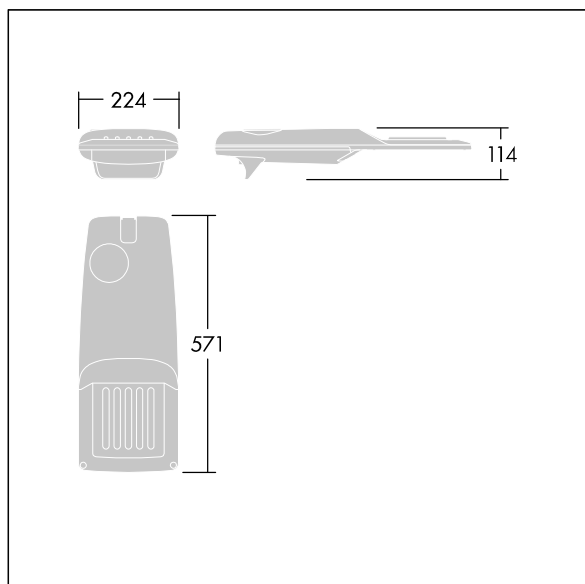

Isaro Pro

THORN

96275975 IP 12L70-740 WR M BS 3550 CL2 T60F ->

Isaro Pro

Nowoczesna oprawa oświetlenia drogowego LED (mały) z 12 LED-ami zasilanymi prądem 700mA, z układem optycznym dla szerokiej drogi. Programowalna Sterownik LED. Klasa bezpieczeństwa II, klasa szczelności IP66, odporność mechaniczna IK09. Obudowa: aluminium (EN AC-44300) odlewane ciśnieniowo malowane proszkowo teksturowany antracytowy (zbliżony do RAL7043). Trzpień montażowy: aluminium (EN AC-44300) odlewane ciśnieniowo malowane proszkowo antracytowy (zbliżony do RAL7043). Klosz: szkło o grubości 5 mm. Śruby mocujące: stal nierdzewna. Dostarczana z adapterem trzpienia montażowego Ø 60 mm przygotowanym do montażu na szczycie słupa z nachyleniem 5°. Wyposażona w obwód redukcji poboru mocy o 50%, który działa przez 3 godziny przed wirtualną północą i 5 godzin po niej. Można go wyłączyć podczas montażu za pomocą łatwo dostępnego wewnętrznego przełącznika.. Okablowanie fabryczne o długości 6 m... wyposażone w LED 4000K. Ochrona przeciwprzebieciowa: 10 kV przed pojedynczym impulsem i 8 kV przed wieloma impulsami dla trybu wspólnego, 6 kV przed wieloma dla trybu różnicowego. Przy stałym systemie DALI, 6 kV przed wieloma impulsami dla trybów wspólnego i różnicowego.

TLG_ISRP_F_PDB_ANT.jpg

Wymiary: 571 x 224 x 114 mm

Moc opraw: 26,2 W

Strumień świetlny oprawy: 3978 lm

Skuteczność oprawy: 152 lm/W

Waga: 6,24 kg

Scx: 0.05 m²

TLG_ISRP_M_LD1.wmf