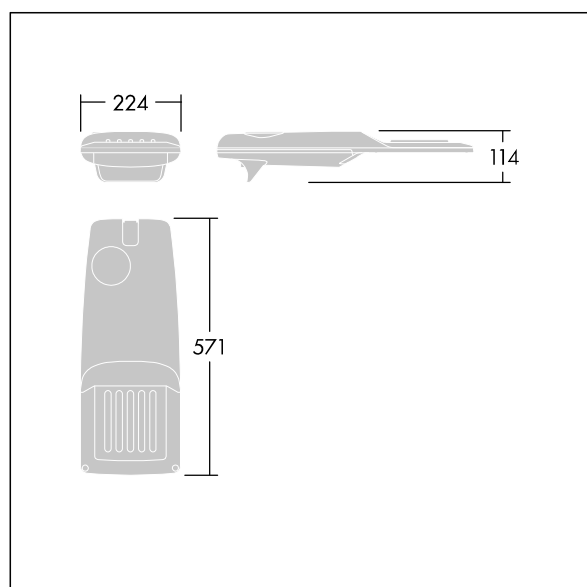

Isaro Pro

Nowoczesna oprawa oświetlenia drogowego LED (mały) z 24 LED-ami zasilanymi prądem 700mA, z układem optycznym dla Dla bardzo szerokich dróg. Programowalna Sterownik LED. Klasa bezpieczeństwa II, klasa szczelności IP66, odporność mechaniczna IK09. Obudowa: aluminium (EN AC-44300) odlewane ciśnieniowo malowane proszkowo teksturowany antracytowy (zbliżony do RAL7043). Trzpień montażowy: aluminium (EN AC-44300) odlewane ciśnieniowo malowane proszkowo antracytowy (zbliżony do RAL7043). Klosz: szkło o grubości 5 mm. Śruby mocujące: stal nierdzewna. Dostarczana z adapterem trzpienia montażowego Ø 60 mm, który można dostosować do montażu na szczycie słupa (nachylenie 0°/5°/10°/15°/20°) lub na wysięgniku (nachylenie -15°/-10°/-5°/0°/5°/10°/15°).. Wyposażona w obwód redukcji poboru mocy o 50%, który działa przez 3 godziny przed wirtualną północą i 5 godzin po niej. Można go wyłączyć podczas montażu za pomocą łatwo dostępnego wewnętrznego przełącznika.... wyposażone w LED 4000K. Ochrona przeciwprzepięciowa: 10 kV przed pojedynczym impulsem i 8 kV przed wieloma impulsami dla trybu wspólnego, 6 kV przed wieloma dla trybu różnicowego. Przy stałym systemie DALI, 6 kV przed wieloma impulsami dla trybów wspólnego i różnicowego.

TLG_ISRP_F_PDB_ANT.jpg

Wymiary: 571 x 224 x 114 mm
 Moc opraw: 51,1 W
 Strumień świetlny oprawy: 7751 lm
 Skuteczność oprawy: 152 lm/W
 Waga: 5,53 kg
 Scx: 0.05 m²

TLG_ISRP_M_LD1.wmf

Ten produkt zawiera źródło światła o klasie efektywności energetycznej D.