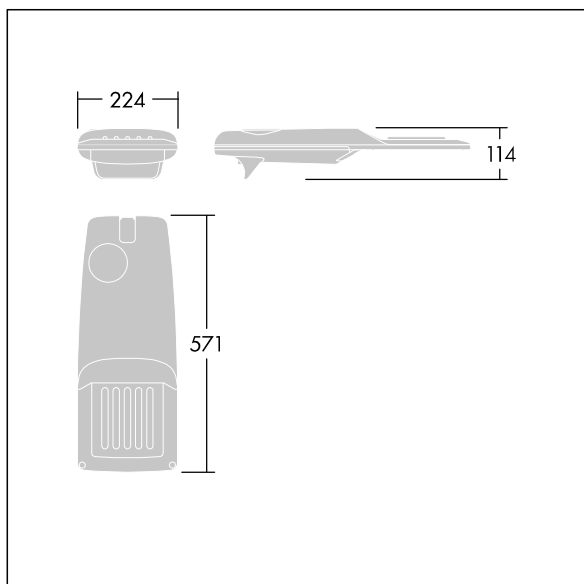

### Isaro Pro

Nowoczesna oprawa oświetlenia drogowego LED (mały) z 24 LED-ami zasilanymi prądem 700mA, z układem optycznym dla Dła bardzo szerokich dróg. Programowalna Sterownik LED. Klasa bezpieczeństwa II, klasa szczelności IP66, odporność mechaniczna IK09. Obudowa: aluminium (EN AC-44300) odlewane ciśnieniowo malowane proszkowo teksturowany antracytowy (zbliżony do RAL7043). Trzpień montażowy: aluminium (EN AC-44300) odlewane ciśnieniowo malowane proszkowo antracytowy (zbliżony do RAL7043). Klosz: szkło o grubości 5 mm. Śruby mocujące: stal nierdzewna. Dostarczana z adapterem trzpienia montażowego Ø 60 mm, który można dostosować do montażu na szczycie słupa (nachylenie 0°/5°/10°/15°/20°) lub na wysięgniku (nachylenie -15°/-10°/-5°/0°/5°/10°/15°).. Wyposażona w obwód redukcji poboru mocy o 50%, który działa przez 3 godziny przed wirtualną północą i 5 godzin po niej. Można go wyłączyć podczas montażu za pomocą łatwo dostępnego wewnętrznego przełącznika.... wyposażone w LED 4000K. Ochrona przeciwprzebieciowa: 10 kV przed pojedynczym impulsem i 8 kV przed wieloma impulsami dla trybu wspólnego, 6 kV przed wieloma dla trybu różnicowego. Przy stałym systemie DALI, 6 kV przed wieloma impulsami dla trybów wspólnego i różnicowego.

TLG\_ISRP\_F\_PDB\_ANT.jpg

Wymiary: 571 x 224 x 114 mm

Moc opraw: 51,1 W

Strumień świetlny oprawy: 7751 lm

Skuteczność oprawy: 152 lm/W

Waga: 5,53 kg

Scx: 0.05 m<sup>2</sup>

TLG\_ISRP\_M\_LD1.wmf