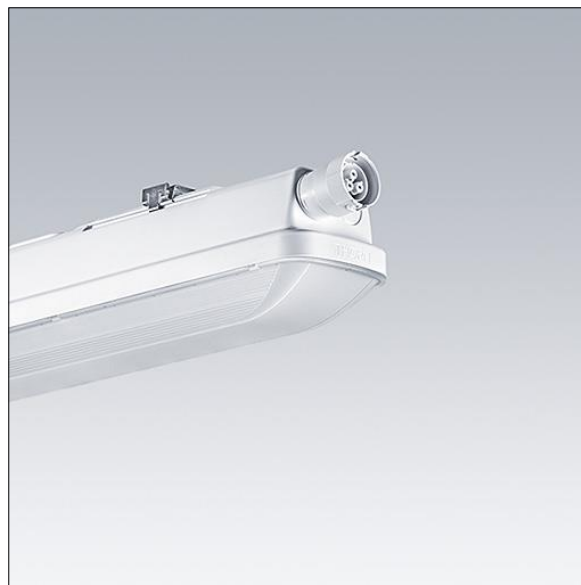

## Aquaforce Pro

Oprawa LED o klasie szczelności IP66 zapewniającej ochronę przed wnikaniem kurzu i wilgoci. Elektroniczny, Układ zapłonowy nieściemniający. Z średniostrumieniowy rozsyłem światła. Klasa bezpieczeństwa I. Obudowa: szary RAL 7035 poliwęglan. Klosz: opalowy poliwęglan o wysokiej przepuszczalności światła i strukturze pryzmatycznej. Opatentowany mechanizm zatraskowy EasyClick do montażu klosza bez zacisków. Nadaje się do montażu na powierzchni i zwieszanego. Wersje napowierzchniowe dostarczane z uchwytem do szybkiego montażu. Można ją instalować na ścianie lub suficie (pionowo i poziomo). Zestawy do montażu na zawieszonym, łańcuchowym lub na linie nośnej dostępne jako wyposażenie dodatkowe. Nadaje się do okablowania przelotowego przewodem H05VV lub NYM (znamionowe napięcie prądu 10 A).. Wyposażona w szybkozłączkę elektryczną.. temperatura otoczenia: -20°C do +33°C. Oprawa dostarczana z wyposażeniem w LED 4000K..

Wymiary: Wymiary: 1100 x 92 x 90 mm  
Moc całkowita: Moc opraw: 37,8 W  
Strumień świetlny oprawy: Strumień świetlny oprawy: 5220 lm  
Skuteczność świetlna oprawy: Skuteczność oprawy: 138 lm/W  
Waga: waga: 1,73 kg