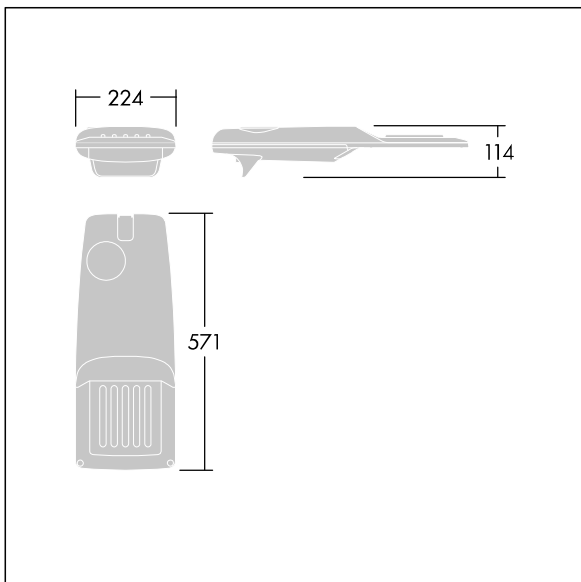

## Isaro Pro

Nowoczesna oprawa oświetlenia drogowego LED (mały) z 24 LED-ami zasilanymi prądem 700mA, z układem optycznym dla Dła wąskich dróg. Programowalna Sterownik LED. Klasa bezpieczeństwa II, klasa szczelności IP66, odporność mechaniczna IK09. Obudowa: aluminium (EN AC-44300) odlewane ciśnieniowo malowane proszkowo teksturowany antracytowy (zbliżony do RAL7043). Trzpień montażowy: aluminium (EN AC-44300) odlewane ciśnieniowo malowane proszkowo teksturowany antracytowy (zbliżony do RAL7043). Klosz: szkło o grubości 5 mm. Śruby mocujące: stal nierdzewna. Dostarczana z adapterem trzpienia montażowego Ø 60 mm, który można dostosować do montażu na szczycie słupa (nachylenie 0°/5°/10°/15°/20°) lub na wysięgniku (nachylenie -15°/-10°/-5°/0°/5°/10°/15°).. Wyposażona w obwód redukcji poboru mocy o 50%, który działa przez 3 godziny przed wirtualną północą i 5 godzin po niej. Można go wyłączyć podczas montażu za pomocą łatwo dostępnego wewnętrznego przełącznika.... wyposażone w LED 4000K. Ochrona przeciwprzebieciowa: 10 kV przed pojedynczym impulsem i 8 kV przed wieloma impulsami dla trybu wspólnego, 6 kV przed wieloma dla trybu różnicowego. Przy stałym systemie DALI, 6 kV przed wieloma impulsami dla trybów wspólnego i różnicowego.

TLG\_ISRP\_F\_PDB\_ANT.jpg

Wymiary: 571 x 224 x 114 mm  
Moc opraw: 51,1 W  
Strumień świetlny oprawy: 7848 lm  
Skuteczność oprawy: 154 lm/W  
Waga: 5,7 kg  
Scx: 0.054 m<sup>2</sup>

TLG\_ISRP\_M\_LD1.wmf