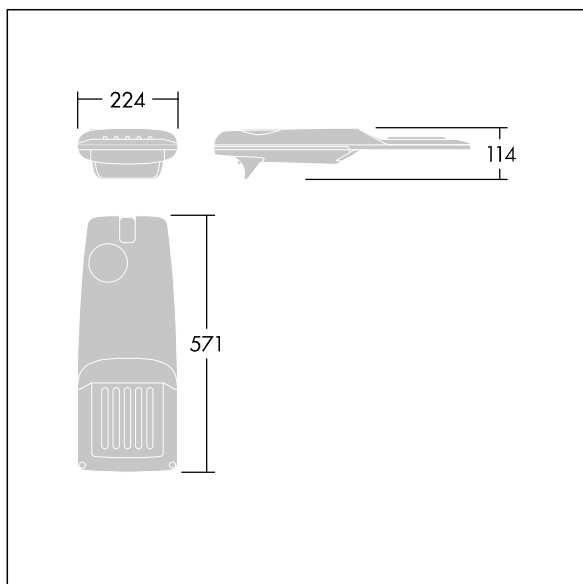

Isaro Pro

96275868 IP 24L70-740 NR M BS 3550 CL2 M60 ANT

THORN

Isaro Pro

Nowoczesna oprawa oświetlenia drogowego LED (mały) z 24 LED-ami zasilanymi prądem 700mA, z układem optycznym dla wąskich dróg. Programowalna Sterownik LED. Klasa bezpieczeństwa II, klasa szczelności IP66, odporność mechaniczna IK09. Obudowa: aluminium (EN AC-44300) odlewane ciśnieniowo malowane proszkowo teksturowany antracytowy (zbliżony do RAL7043). Trzpień montażowy: aluminium (EN AC-44300) odlewane ciśnieniowo malowane proszkowo teksturowany antracytowy (zbliżony do RAL7043). Klosz: szkło o grubości 5 mm. Śruby mocujące: stal nierdzewna. Dostarczana z adapterem trzpienia montażowego Ø 60 mm, który można dostosować do montażu na szczycie słupa (nachylenie 0°/5°/10°/15°/20°) lub na wysięgniku (nachylenie -15°/-10°/-5°/0°/5°/10°/15°).. Wyposażona w obwód redukcji poboru mocy o 50%, który działa przez 3 godziny przed wirtualną północą i 5 godzin po niej. Można go wyłączyć podczas montażu za pomocą łatwo dostępnego wewnętrznego przełącznika.... wyposażone w LED 4000K. Ochrona przeciwprzepięciowa: 10 kV przed pojedynczym impulsem i 8 kV przed wieloma impulsami dla trybu wspólnego, 6 kV przed wieloma dla trybu różnicowego. Przy stałym systemie DALI, 6 kV przed wieloma impulsami dla trybów wspólnego i różnicowego.

TLG_ISRP_F_PDB_ANT.jpg

Wymiary: 571 x 224 x 114 mm

Moc opraw: 51,1 W

Strumień świetlny oprawy: 7848 lm

Skuteczność oprawy: 154 lm/W

Waga: 5,7 kg

Scx: 0.054 m²

TLG_ISRP_M_LD1.wmf