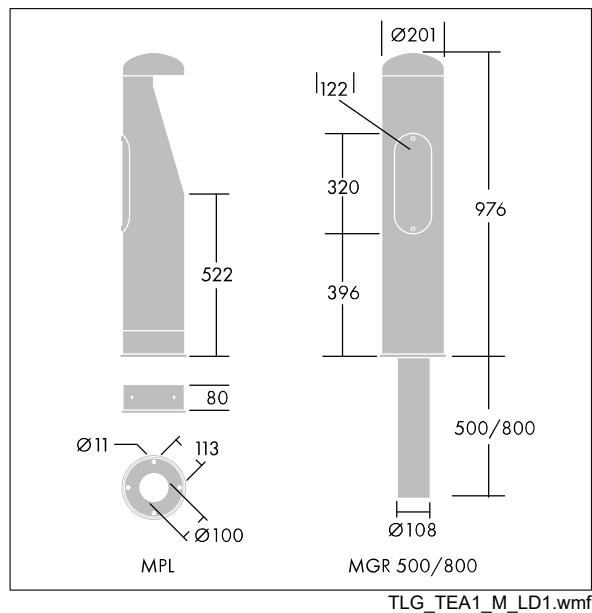

Urba, słupek

96275594 URBA BOLLARD BASE MGR 800

THORN

Urba, słupek

Wyposażenie dodatkowe w postaci kolca do montażu w gruncie dla oprawy Urba, słupek

Wartości oznaczone gwiazdką (*) są wartościami znamionowymi. Jeżeli nie podano inaczej, wartości te obowiązują dla temperatury 25°C