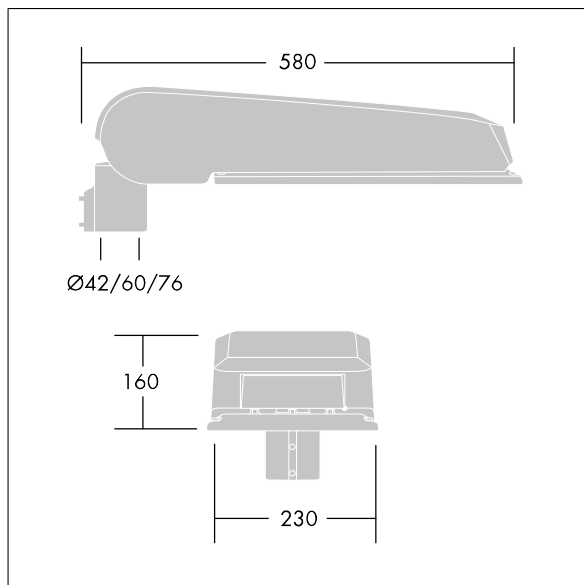

CiviTEQ

Lanterne d'éclairage routier LED de taille Large avec 72 LED et une optique Route étroite 350mA. Electronique, Classe électrique II, IP66, IK08. Corps : aluminium (EN AC-44300) fonderie, gris anthracite 900 sablé thermopoudré. Fermeture : verre plat trempé. Cadre blanc avec un bord gravé. Vis : Acier inox, traitement Ecolubric®. Livré avec un adaptateur d'emmanchement Ø 60 mm qui convient pour montage top (inclinaison 0°/5°/10°) ou latéral (inclinaison -20°/-15°/-10°/-5°/0°). Equipé d'un 50% circuit de réduction de puissance, qui entre en vigueur 3 heures avant et 5 heures après un minuit calculé. Il peut être désactivé à l'installation avec un interrupteur interne facilement accessible. Livré avec LED 4 000 K. Protection contre la surtension : mode commun à une impulsion 10 kV et mode commun multi-impulsions 8 kV et mode différentiel multi-impulsions 6 kV. Si un système DALI permanent est connecté, mode différentiel et mode commun multi-impulsions 6 kV.

Dimensions : 580 x 230 x 160 mm
 Puissance du luminaire: 73,2 W
 Flux lumineux du luminaire: 12893 lm
 Efficacité lumineuse du luminaire: 176 lm/W
 Poids : 10,01 kg
 Scx : 0.115 m²

TLG_CTEQ_F_LMTP60ANTPDB.jpg