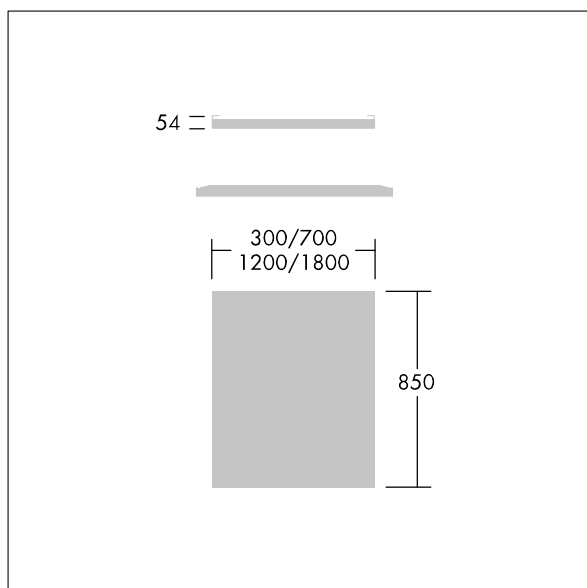

# Arena Symphony

96628183 ARENA LED INFILL 1800MM

THORN

## Arena Symphony

Panneau de jonction pour le système LED Arena Symphony.

Dimensions : 1800 x 850 x 50 mm

Poids : 15,5 kg

TLG\_ARNS\_M\_RAFT.wmf

Toutes les valeurs marquées d'un \* sont des valeurs nominales. Sauf indication contraire, les valeurs sont applicables pour une température ambiante de 25 °C.