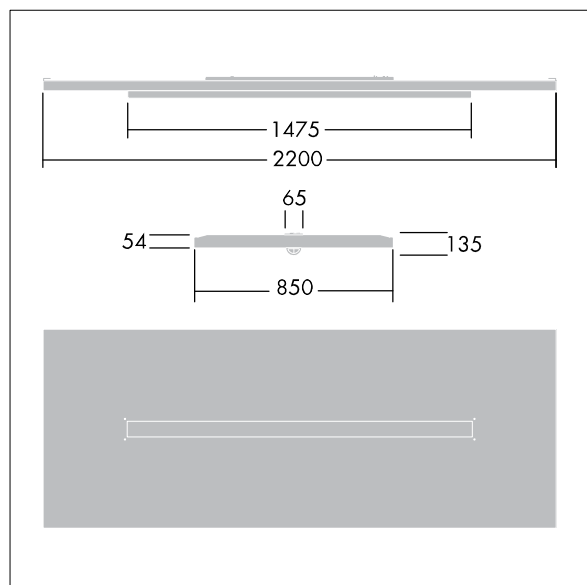

Rozsył światła: bezpośrednio/pośredni.

Obudowa i ramka oprawy: aluminium.

Klosz: zakrzywiony akryl.

Dostarczana z wtyczką 6-polową Wielanda na 6-żyłowym kablu o długości 3,4 m i zamontowanym na płycie gniazdem 6-polowym Wielanda do okablowania przelotowego. Dostarczana z zawieszami linkowymi wyposażone w LED 4000K.

Wymiary: 2200 x 850 x 135 mm

Moc opraw: 55,5 W

Strumień świetlny oprawy: 6500 lm

Skuteczność oprawy: 117 lm/W

Waga: 23,2 kg

TLG\_ARNS\_F\_EDP.jpg

TLG\_ARNS\_M\_LD2.wmf

Wartości oznaczone gwiazdką (\*) są wartościami znamionowymi. Thorn stosuje sprawdzone komponenty od wiodących dostawców, ale mimo to mogą wystąpić pojedyncze przypadki usterek technicznych poszczególnych diod LED w trakcie znamionowej trwałości użytkowej produktu. Międzynarodowe normy dopuszczają tolerancję strumienia początkowego i mocy w zakresie  $\pm 10\%$ . Jeżeli nie podano inaczej, wartości te obowiązują dla temperatury 25°C