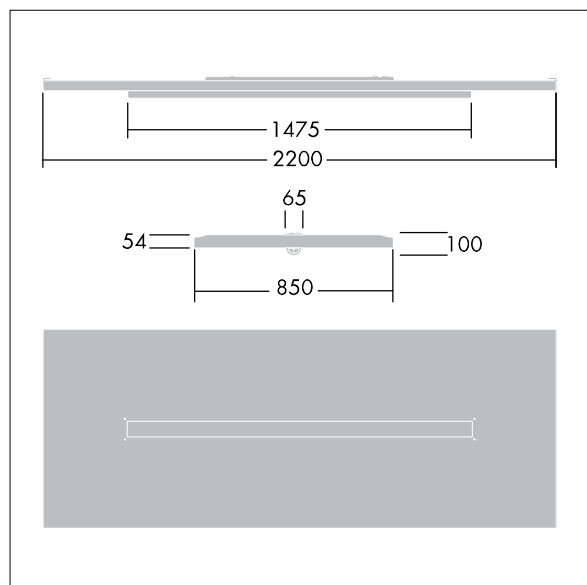

Wymiary: 2200 x 850 x 100 mm

Moc opraw: 44 W

Strumień świetlny oprawy: 4900 lm

Skuteczność oprawy: 111 lm/W

Waga: 24,6 kg

TLG_ARNS_F_EFL.jpg

TLG_ARNS_M_LD1.wmf

Wartości oznaczone gwiazdką (*) są wartościami znamionowymi. Thorn stosuje sprawdzone komponenty od wiodących dostawców, ale mimo to mogą wystąpić pojedyncze przypadki usterek technicznych poszczególnych diod LED w trakcie znamionowej trwałości użytkowej produktu. Międzynarodowe normy dopuszczają tolerancję strumienia początkowego i mocy w zakresie $\pm 10\%$. Jeżeli nie podano inaczej, wartości te obowiązują dla temperatury 25°C