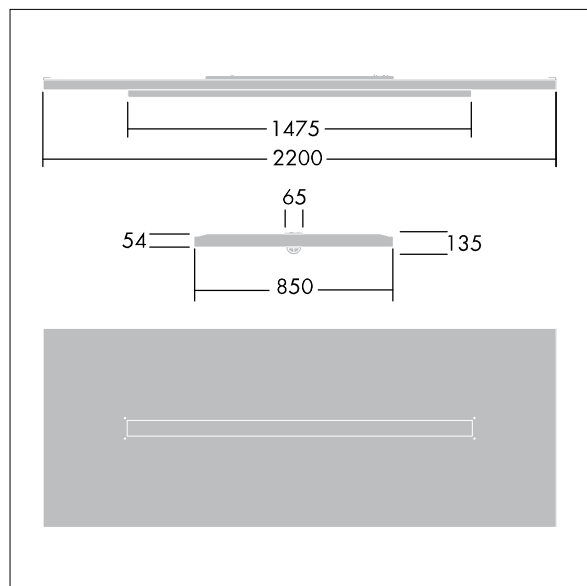

Rozsył światła: bezpośrednio/pośredni.

Obudowa i ramka oprawy: aluminium.

Klosz: zakrzywiony akryl.

Dostarczana z wtyczką 6-polową Wielanda na 6-żyłowym kablu o długości 3,4 m i zamontowanym na płycie gniazdem 6-polowym Wielanda do okablowania przelotowego. Dostarczana z zawieszami linkowymi wyposażone w LED 4000K.

Wymiary: 2200 x 850 x 135 mm

Moc opraw: 54,9 W

Strumień świetlny oprawy: 6500 lm

Skuteczność oprawy: 118 lm/W

Waga: 23,2 kg

TLG\_ARNS\_F\_EDP.jpg

TLG\_ARNS\_M\_LD2.wmf

Wartości oznaczone gwiazdką (\*) są wartościami znamionowymi. Thorn stosuje sprawdzone komponenty od wiodących dostawców, ale mimo to mogą wystąpić pojedyncze przypadki usterek technicznych poszczególnych diod LED w trakcie znamionowej trwałości użytkowej produktu. Międzynarodowe normy dopuszczają tolerancję strumienia początkowego i mocy w zakresie  $\pm 10\%$ . Jeżeli nie podano inaczej, wartości te obowiązują dla temperatury 25°C