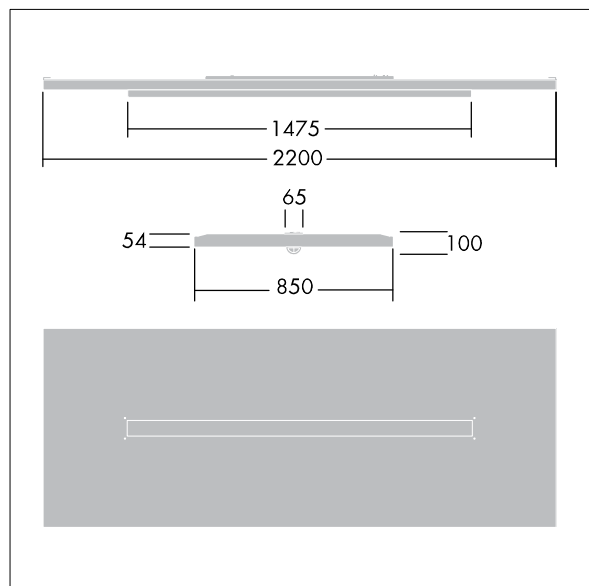

Rozsył światła: bezpośrednio/pośredni.

Obudowa i ramka oprawy: aluminium.

Klosz: płaski akryl.

Dostarczana z wtyczką 6-polową Wielanda na 6-żyłowym kablu o długości 3,4 m i zamontowanym na płycie gniazdem 6-polowym Wielanda do okablowania przelotowego. Dostarczana z zawieszami linkowymi wyposażone w LED 4000K.

Wymiary: 2200 x 850 x 100 mm

Moc opraw: 54,9 W

Strumień świetlny oprawy: 6300 lm

Skuteczność oprawy: 115 lm/W

Waga: 24,6 kg

TLG_ARNS_F_EFL.jpg

TLG_ARNS_M_LD1.wmf

Wartości oznaczone gwiazdką (*) są wartościami znamionowymi. Thorn stosuje sprawdzone komponenty od wiodących dostawców, ale mimo to mogą wystąpić pojedyncze przypadki usterek technicznych poszczególnych diod LED w trakcie znamionowej trwałości użytkowej produktu. Międzynarodowe normy dopuszczają tolerancję strumienia początkowego i mocy w zakresie $\pm 10\%$. Jeżeli nie podano inaczej, wartości te obowiązują dla temperatury 25°C