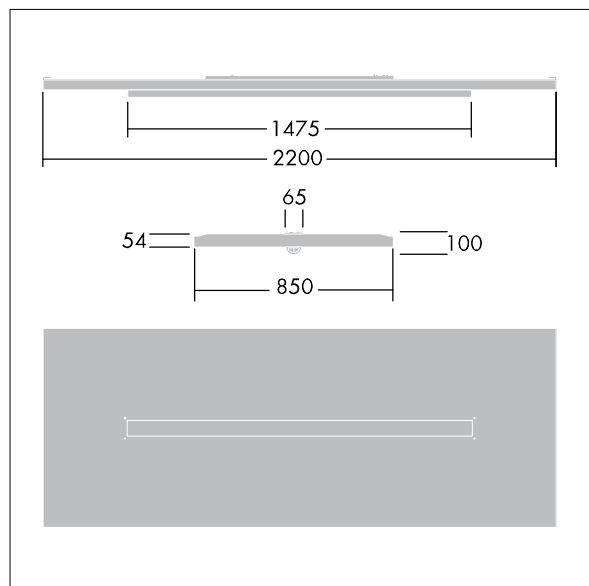

Rozsył światła: bezpośrednio/pośredni.

Obudowa i ramka oprawy: aluminium.

Klosz: płaski akryl.

Dostarczana z wtyczką 6-polową Wielanda na 6-żyłowym kablu o długości 3,4 m i zamontowanym na płycie gniazdem 6-polowym Wielanda do okablowania przelotowego. Dostarczana z zawieszami linkowymi wyposażone w LED 4000K.

Wymiary: 2200 x 850 x 100 mm

Moc opraw: 44 W

Strumień świetlny oprawy: 4900 lm

Skuteczność oprawy: 111 lm/W

Waga: 24,6 kg

TLG\_ARNS\_F\_EFL.jpg

TLG\_ARNS\_M\_LD1.wmf

Wartości oznaczone gwiazdką (\*) są wartościami znamionowymi. Thorn stosuje sprawdzone komponenty od wiodących dostawców, ale mimo to mogą wystąpić pojedyncze przypadki usterek technicznych poszczególnych diod LED w trakcie znamionowej trwałości użytkowej produktu. Międzynarodowe normy dopuszczają tolerancję strumienia początkowego i mocy w zakresie  $\pm 10\%$ . Jeżeli nie podano inaczej, wartości te obowiązują dla temperatury 25°C