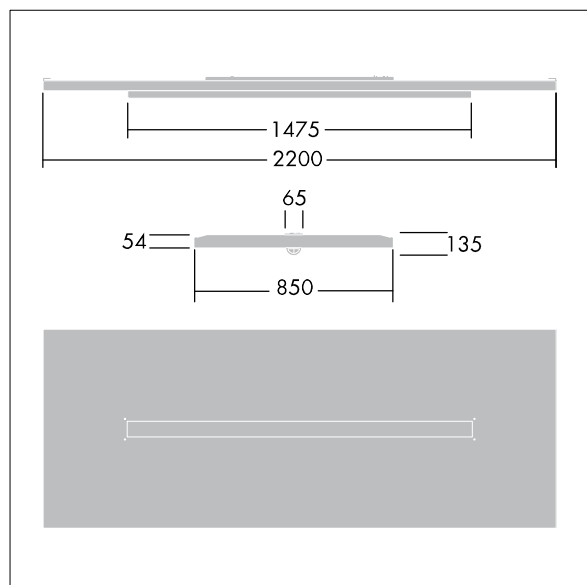

Rozsył światła: bezpośrednio/pośredni.

Obudowa i ramka oprawy: aluminium.

Klosz: zakrzywiony akryl.

Dostarczana z wtyczką 6-polową Wielanda na 6-żyłowym kablu o długości 3,4 m i zamontowanym na płycie gniazdem 6-polowym Wielanda do okablowania przelotowego. Dostarczana z zawieszami linkowymi. wyposażone w LED 4000K.

Wymiary: 2200 x 850 x 135 mm

Moc opraw: 55,5 W

Strumień świetlny oprawy: 6500 lm

Skuteczność oprawy: 117 lm/W

Waga: 22,3 kg

TLG_ARNS_F_EDP.jpg

TLG_ARNS_M_LD2.wmf

Wartości oznaczone gwiazdką (*) są wartościami znamionowymi. Thorn stosuje sprawdzone komponenty od wiodących dostawców, ale mimo to mogą wystąpić pojedyncze przypadki usterek technicznych poszczególnych diod LED w trakcie znamionowej trwałości użytkowej produktu. Międzynarodowe normy dopuszczają tolerancję strumienia początkowego i mocy w zakresie $\pm 10\%$. Jeżeli nie podano inaczej, wartości te obowiązują dla temperatury 25°C