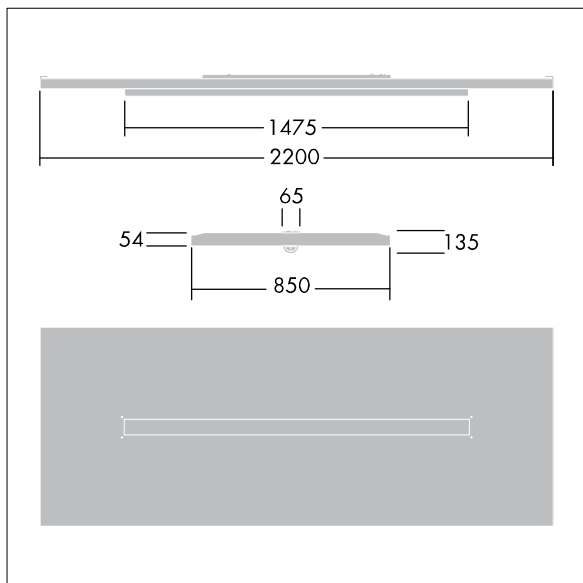

Rozsył światła: bezpośrednio/pośredni.

Obudowa i ramka oprawy: aluminium.

Klosz: zakrzywiony akryl.

Dostarczana z wtyczką 6-polową Wielanda na 6-żyłowym kablu o długości 3,4 m i zamontowanym na płycie gniazdem 6-polowym Wielanda do okablowania przelotowego. Dostarczana z zawieszami linkowymi. wyposażone w LED 4000K.

Wymiary: 2200 x 850 x 135 mm

Moc opraw: 55,5 W

Strumień świetlny oprawy: 6500 lm

Skuteczność oprawy: 117 lm/W

Waga: 22,3 kg

TLG_ARNS_F_EDP.jpg

TLG_ARNS_M_LD2.wmf

Wartości oznaczone gwiazdką (*) są wartościami znamionowymi. Thorn stosuje sprawdzone komponenty od wiodących dostawców, ale mimo to mogą wystąpić pojedyncze przypadki usterek technicznych poszczególnych diod LED w trakcie znamionowej trwałości użytkowej produktu. Międzynarodowe normy dopuszczają tolerancję strumienia początkowego i mocy w zakresie $\pm 10\%$. Jeżeli nie podano inaczej, wartości te obowiązują dla temperatury 25°C