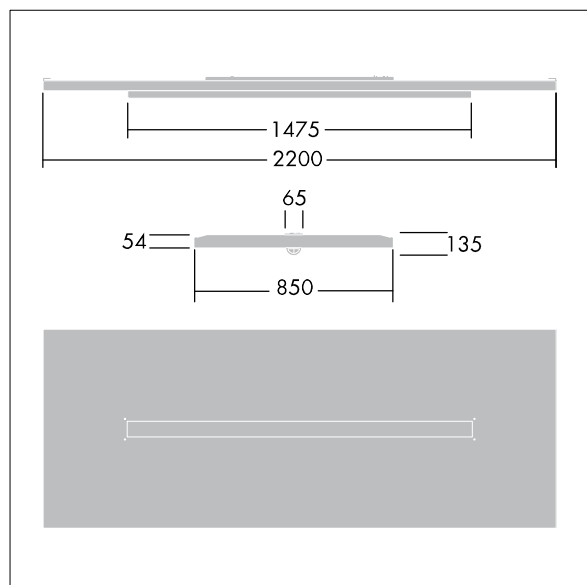

Rozsył światła: bezpośrednio/pośredni.

Obudowa i ramka oprawy: aluminium.

Klosz: zakrzywiony akryl.

Dostarczana z wtyczką 6-polową Wielanda na 6-żyłowym kablu o długości 3,4 m i zamontowanym na płycie gniazdem 6-polowym Wielanda do okablowania przelotowego. Dostarczana z zawieszami linkowymi. wyposażone w LED 4000K.

Wymiary: 2200 x 850 x 135 mm

Moc opraw: 42 W

Strumień świetlny oprawy: 5200 lm

Skuteczność oprawy: 124 lm/W

Waga: 22,3 kg

TLG_ARNS_F_EDP.jpg

TLG_ARNS_M_LD2.wmf

Wartości oznaczone gwiazdką (*) są wartościami znamionowymi. Thorn stosuje sprawdzone komponenty od wiodących dostawców, ale mimo to mogą wystąpić pojedyncze przypadki usterek technicznych poszczególnych diod LED w trakcie znamionowej trwałości użytkowej produktu. Międzynarodowe normy dopuszczają tolerancję strumienia początkowego i mocy w zakresie $\pm 10\%$. Jeżeli nie podano inaczej, wartości te obowiązują dla temperatury 25°C