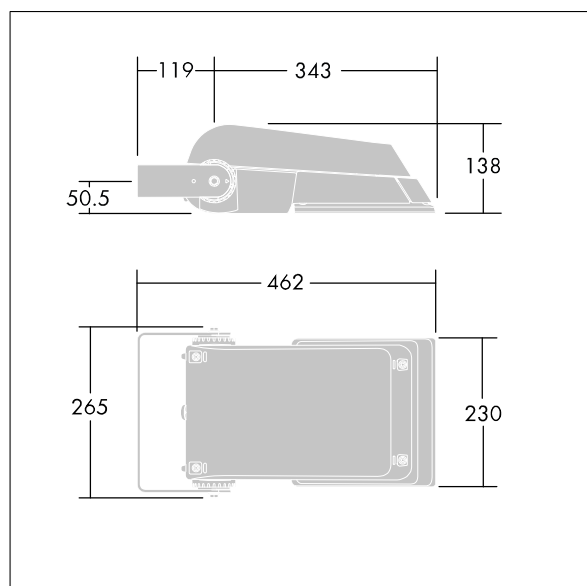

Roszył światła: Dla bardzo szerokich dróg.

Obudowa: odlewane ciśnieniowo aluminium (EN AC-44300), element na kolor Farba strukturalna jasnoszara (zbliżona do RAL 9006), granulacja 150..

Klosz: hartowane szkło, grubość 4mm.

Wymiary: 462 x 265 x 139 mm

Moc opraw: 52 W

Strumień świetlny oprawy: 7790 lm

Skuteczność oprawy: 150 lm/W

Waga: 6,2 kg

Współczynnik oporu: 0.05 m<sup>2</sup>

TLG\_AFLP\_M\_SML.wmf

Ten produkt zawiera źródła światła o klasie energetycznej D.