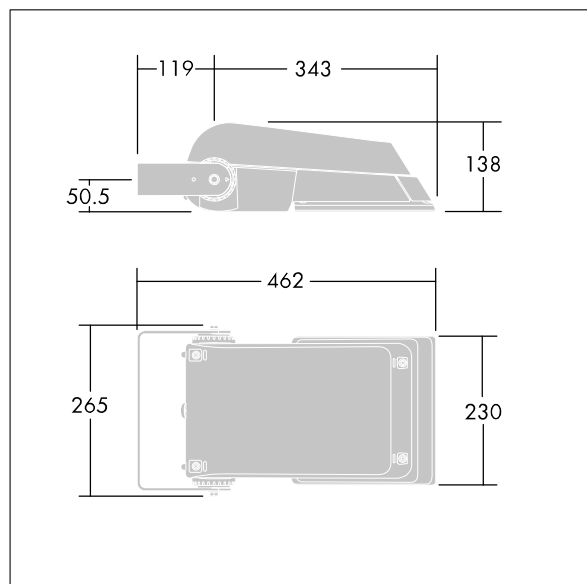

TLG\_AFLP\_F\_SMALLPDB.jpg

Niekompatybilna z systemami UrbaSens.

Wymiary: 462 x 265 x 139 mm

Moc opraw: 52 W

Strumień świetlny oprawy: 7790 lm

Skuteczność oprawy: 150 lm/W

Waga: 6,18 kg

Współczynnik oporu: 0.05 m<sup>2</sup>