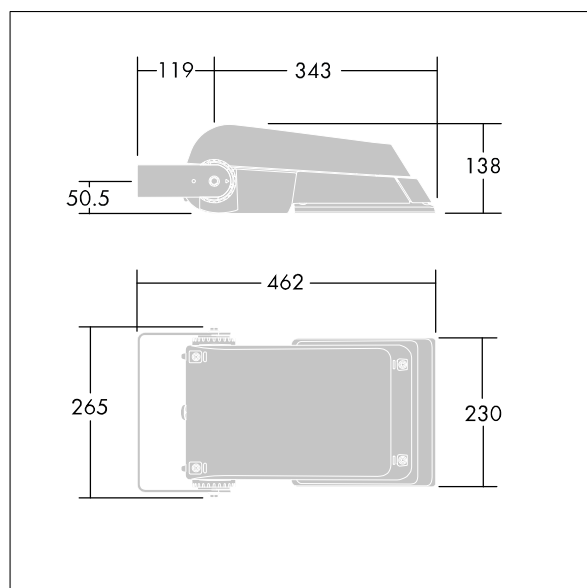

Roszył światła: asymetryczny 40°.

Obudowa: odlewane ciśnieniowo aluminium (EN AC-44300), element na kolor Farba strukturalna jasnoszara (zbliżona do RAL 9006), granulacja 150..

Klosz: hartowane szkło, grubość 4mm.

Wymiary: 462 x 265 x 139 mm

Moc opraw: 38 W

Strumień świetlny oprawy: 5877 lm

Skuteczność oprawy: 155 lm/W

Waga: 6,2 kg

Współczynnik oporu: 0.05 m²

TLG_AFLP_M_SML.wmf

Ten produkt zawiera źródła światła o klasie energetycznej D.