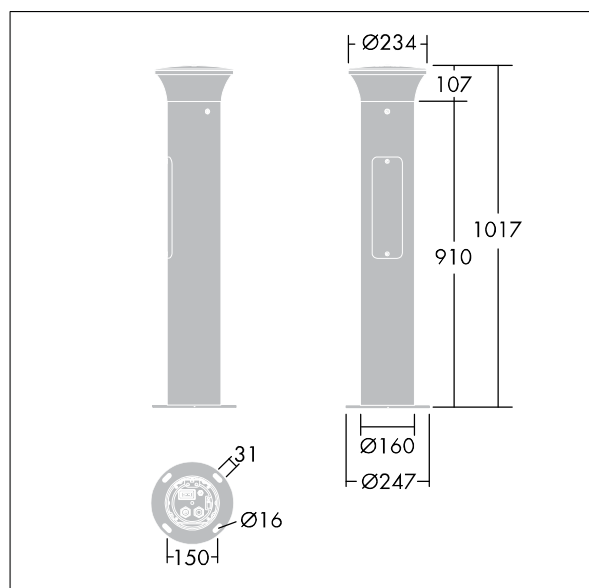

# Thor, słupek

96273328 TR B S 10L35 SLA 740 RGB R/S CL2 MPL

THORN

ISO 9223 C5	IP66	IK10						T <sub>a</sub> 25
----------------	------	------	--	--	--	--	--	-------------------

Typ rozsyłu światła: promieniowo symetryczny.  
Kolumna słupka i podstawa: aluminium (EW AW 6060).  
Daszek: odlewane ciśnieniowo aluminium (EN AC 44300).  
Klosz: przezroczysty z powłoką UV, poliwęglan.  
Kolor daszka i słupka: elementy malowane proszkowo na kolor antracytowy (zbliżony do RAL7043) (zbliżony do RAL7043). Dekoracyjna opaska oświetleniowa RGB, którą łatwo można umieścić u nasady głowicy podczas montażu.  
Skrzynka układu zasilania: poliwęglan.  
Dostarczany gotowy do montażu okablowanej fabrycznie oprawy. Wymagana jest skrzynka przyłączeniowa, którą należy zamawiać osobno..  
Słupki wyposażone w LED 4000K.

Montaż na płycie: 4 x kotwy M14 (należy zamawiać osobno), rozstaw otworów montażowych: 150mm.

Wymiary: 160 x 160 x 1017 mm

Moc opraw: 11,8 W

Waga: 7,7 kg

TLG\_ADLB\_F\_SLIMR.jpg

TLG\_ADLB\_M\_SLIM.wmf

Ten produkt zawiera źródło światła o klasie efektywności energetycznej D.

**96273328 TR B S 10L35 SLA 740 RGB R/S CL2 MPL**

**THORN**