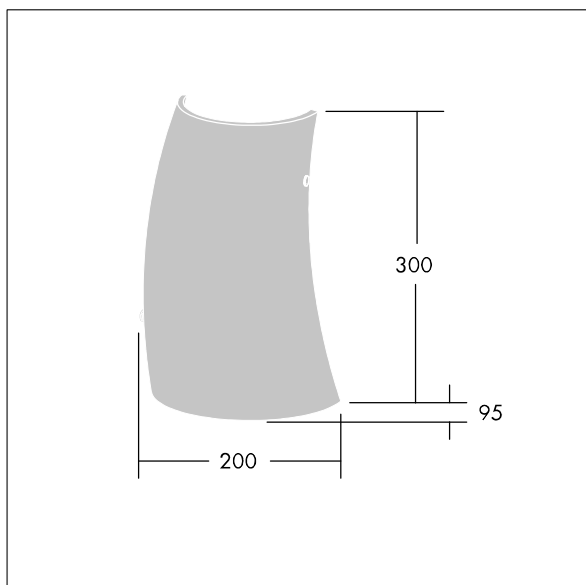

## 96642922 LYRIC DECO LED1550-840 HFI-X MWA-L OP

Stylowa, zaoblona ścienna LED, w kształcie walca, wyposażona w układ zasilania DALI. Klasa bezpieczeństwa I, stopień ochrony IP20.

Klosz: opalowy szkło. wyposażone w LED 4000K.

Wymiary: 200 x 95 x 300 mm

Moc oprawy: 12,4 W

Strumień świetlny oprawy: 1550 lm

Skuteczność oprawy: 125 lm/W

Waga: 1,4 kg

TLG\_LYRD\_F\_WALLPDB.jpg

TLG\_LYRD\_M\_DX\_AP02.wmf

Ten produkt zawiera źródło światła o klasie efektywności energetycznej C.