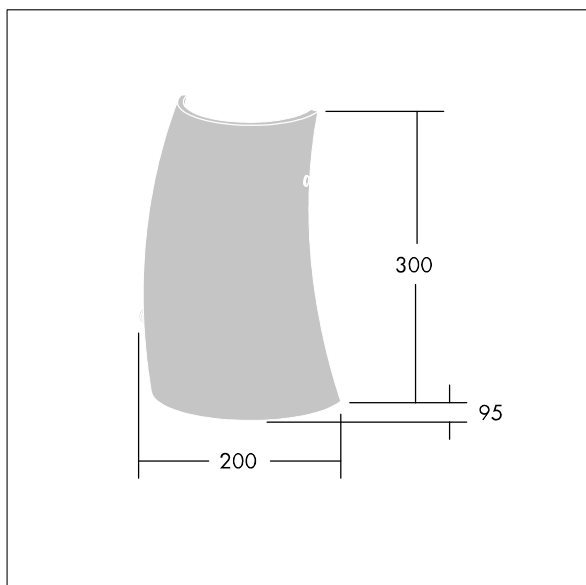

96642922 LYRIC DECO LED1550-840 HFI-X MWA-L OP

Stylowa, zaoblona ścienna LED, w kształcie walca, wyposażona w układ zasilania DALI. Klasa bezpieczeństwa I, stopień ochrony IP20.

Klosz: opalowy szkło. wyposażone w LED 4000K.

Wymiary: 200 x 95 x 300 mm

Moc oprawy: 12,4 W

Strumień świetlny oprawy: 1550 lm

Skuteczność oprawy: 125 lm/W

Waga: 1,4 kg

TLG_LYRD_F_WALLPDB.jpg

TLG_LYRD_M_DX_AP02.wmf

Ten produkt zawiera źródło światła o klasie efektywności energetycznej C.