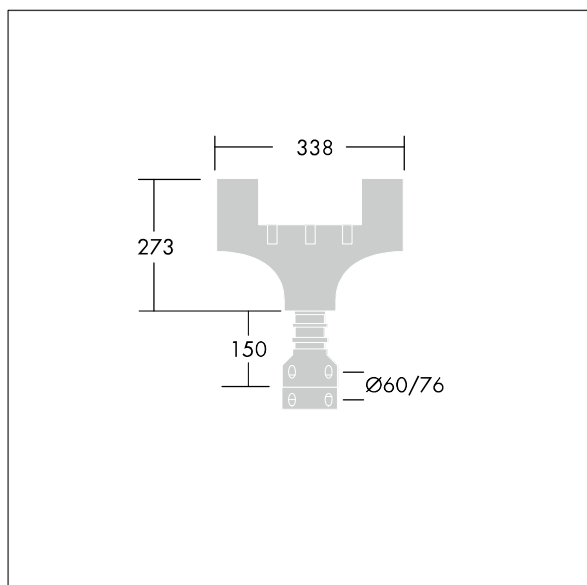

## Olsys Area

Accessoire pour montage top simple pour mâts à rotule de 60 ou 76 mm. Livré avec adaptateur(s) de luminaire Olsys 2. En aluminium, thermopoudré proche RAL9006.

TLG\_OSYS\_F\_2STRLIT.jpg

TLG\_OSYS\_M\_96262304MTP60-76.wmf